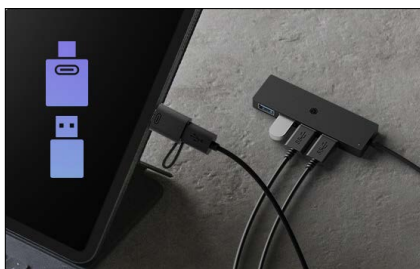

USB 3.2 Gen 1 Type-A + Type-C®

ICY BOX IB-HUB1424-C3

4 Port USB 3.2 Gen 1 Hub

Haupteigenschaften

- USB Type-C®/Type-A Hub
- 4x USB 3.2 Gen 1 Type-A
- Kunststoffgehäuse mit integriertem USB-Kabel
- Hostschnittstelle mit bis zu 5 Gbit/s
- Stromversorgung über USB und Status-LED für Betrieb
- Plug & Play

Betriebssystem

Windows®, macOS®

Systemvoraussetzungen

Ein freier USB 3.2 Gen 1 Type-A oder Type-C® Anschluss

USB 3.2 Gen 1 Type-A + Type-C®

ICY BOX **IB-HUB1424-C3** 4 Port USB 3.2 Gen 1 Hub

Schnell und Effizient

Erlebe blitzschnelle Datenübertragungen dank USB 3.2 Gen 1 mit USB Type-C® und Type-A Anschlüsse. Übertrage Dateien mit bis zu 5 Gbit/s und verbinde Peripheriegeräte mit Leichtigkeit. Dieser Hub ermöglicht es, mehrere Aufgaben gleichzeitig zu erledigen, ohne Kompromisse einzugehen.

Platzsparend und Portabel

Der kompakte, schwarze Kunststoff-Hub passt perfekt zu jedem Setup. Seine tragbare Größe macht ihn zum idealen Begleiter für unterwegs. Egal, ob du im Büro, zu Hause oder auf Reisen bist, du wirst von der Flexibilität und Funktionalität dieses Hubs begeistert sein.