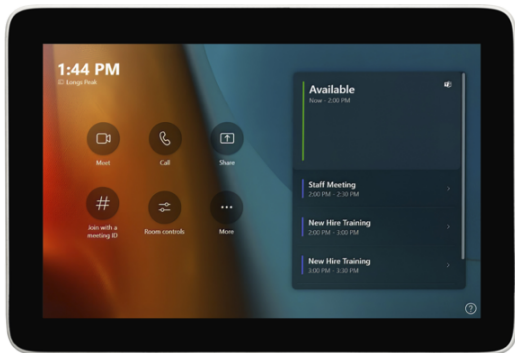

# hp Poly GC8 Touch-Controller (875J6AA)

## Technische Daten

<b>Anzeigegröße (diagonal)</b>	20,3 cm (8 Zoll)
<b>Anzeigegröße (diagonal)</b>	8"
<b>Panel-Technologie</b>	IPS
<b>Mindestabmessungen (B x T x H)</b>	205 x 123 x 112 mm
<b>Mindestabmessungen (B x T x H)</b>	8.07 x 4.84 x 4.4 in
<b>Gewicht</b>	771 Gramm
<b>Gewicht</b>	1.7 lb
<b>Anschlüsse</b>	1 USB Type-C® 5 Gbit/s Signalrate; 1 USB Type-A 5 Gbit/s Signalrate; 1 x 3,5 mm Audiobuchse; 1 Mini-HDMI
<b>Paketabmessungen (B x T x H)</b>	190 x 210 x 55 mm
<b>Paketgewicht</b>	300 g
<b>Netzteiltyp</b>	Extern
<b>Herstellergarantie</b>	1 Jahr Poly-Standardgarantie
<b>Lieferumfang</b>	GC8 Controller; USB-Type-A an Mikro-USB-Kabel; HDMI an HDMI-Mini-Kabel