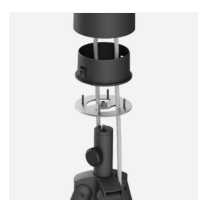

Stativhalterung