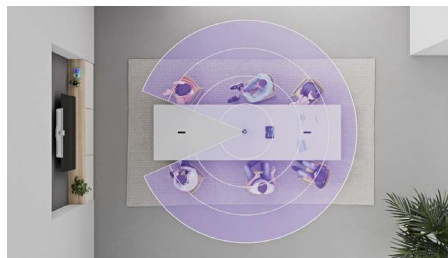

DATENBLATT

LOGITECH SIGHT

Logitech Sight hilft Remote-Mitarbeitern, bei jedem hybriden Meeting die bestmögliche Perspektive zu erhalten. Diese KI-gesteuerte Tischkamera funktioniert in Kombination mit Logitech Rally Bar oder Rally Bar Mini, um virtuelle Teilnehmer zu erfassen, zu identifizieren und das Geschehen im Konferenzraum mit bestem Ton und optimaler Sicht darzustellen.

TISCHKAMERA MIT INTELLENTEM FRAMING BEI MEHREREN TEILNEHMERN

Sight ist eine Tischkamera, die zusammen mit Logitech Rally Bar oder Rally Bar Mini eingesetzt werden kann, um eine frontale Sicht auf die Besprechungsteilnehmer am Tisch zu ermöglichen. Durch die nahtlose Integration mit allen wichtigen Videokonferenzlösungen verbessert Sight die Benutzererfahrung bei hybriden Meetings, indem Audio und Video weiter in den Raum hinein erfasst werden, sodass sich Remote-Teilnehmer besser eingebunden fühlen.

BEI JEDEM MEETING EINE ANSICHT VON VORNE UND VON DER MITTE

Einsatz in Verbindung mit Rally Bar oder Rally Bar Mini für gleichberechtigte Meetings

Sight kann in Verbindung mit Rally Bar oder Rally Bar Mini eingesetzt werden, um von allen Personen im Raum eine schnelle Ansicht von vorne und von der Mitte zu bieten. Die sprechenden Personen werden intelligent eingerahmt, und Remote-Teilnehmer profitieren von klarem Audio und Video.

Klar sehen und hören in größeren Räumen

Mit einer Erfassungsreichweite von 2,3 Metern ist Sight für mittelgroße bis große Räume konzipiert und erfasst Gespräche und nonverbale Zeichen rund um den Tisch klar und deutlich.