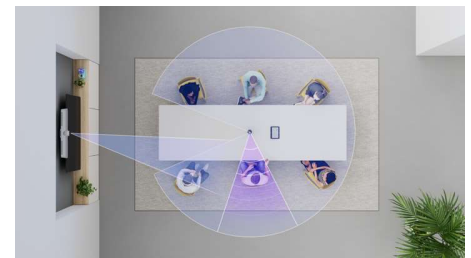

TISCHKAMERA MIT INTELLENTEM FRAMING BEI MEHREREN TEILNEHMERN

Sight ist eine Tischkamera, die zusammen mit Logitech Rally Bar oder Rally Bar Mini eingesetzt werden kann, um eine frontale Sicht auf die Besprechungsteilnehmer am Tisch zu ermöglichen. Durch die nahtlose Integration mit allen wichtigen Videokonferenzlösungen verbessert Sight die Benutzererfahrung bei hybriden Meetings, indem Audio und Video weiter in den Raum hinein erfasst werden, sodass sich Remote-Teilnehmer besser eingebunden fühlen.

BEI JEDEM MEETING EINE ANSICHT VON VORNE UND VON DER MITTE

Einsatz in Verbindung mit Rally Bar oder Rally Bar Mini für gleichberechtigte Meetings

Sight kann in Verbindung mit Rally Bar oder Rally Bar Mini eingesetzt werden, um von allen Personen im Raum eine schnelle Ansicht von vorne und von der Mitte zu bieten. Die sprechenden Personen werden intelligent eingerahmt, und Remote-Teilnehmer profitieren von klarem Audio und Video.

Klar sehen und hören in größeren Räumen

Mit einer Erfassungsreichweite von 2,3 Metern ist Sight für mittelgroße bis große Räume konzipiert und erfasst Gespräche und nonverbale Zeichen rund um den Tisch klar und deutlich.