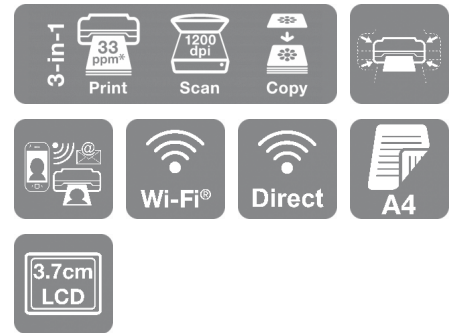

DATENBLATT / BROSCHÜRE

PRODUKTMERKMALE

- **Kompakter Multifunktionsdrucker**
  Sparen Sie Geld, Platz und Zeit
- **Einfacher mobiler Druck**
  Drucken Sie ganz einfach vom Smartphone oder Tablet¹.
- **Einzelpatronen**
  Sparsam, da nur die verbrauchten Farben ausgetauscht werden müssen
- **Wi-Fi und Wi-Fi Direct**
  Kabelloser Druck mit oder ohne Netzwerk
- **Beidseitiger Druck in DIN A4**
  Automatischer beidseitiger Druck zur Verringerung des Papierverbrauchs