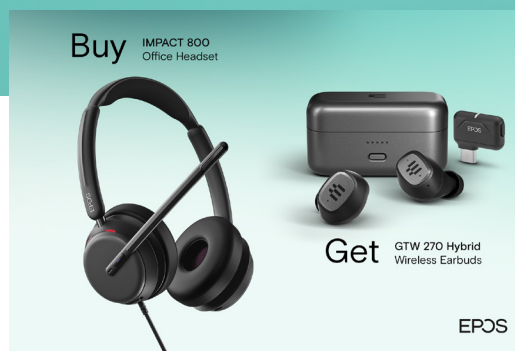

4 unschlagbare Angebote: Erhalten Sie ein EPOS-Produkt gratis zusätzlich zu Ihrem Kauf

Kaufen Sie ein Produkt aus einer dieser EPOS-Serien und erhalten Sie die gleiche Anzahl ausgewählter EPOS-Produkte gratis dazu.

IMPACT 1000-Serie

Kaufen Sie ein kabelloses IMPACT 1000 Headset und erhalten Sie eine persönliche USB-Webcam gratis dazu. Diese Kombination bietet das ultimative virtuelle Meeting-Setup, perfekt für die Arbeit von zu Hause, unterwegs oder im Office

IMPACT 800-Serie oder IMPACT 700-Serie

Kaufen Sie Ihr neues Office-Headset IMPACT 800 oder 700 und erhalten Sie ein zusätzliches EPOS-Headset für die persönliche Nutzung auf dem Arbeitsweg, im Homeoffice oder bei Ihren Freizeitaktivitäten

EXPAND 80-Serie

Zu jedem EXPAND 80 Speakerphone erhalten Sie eine kostenlose Tischhalterung zur optimalen Befestigung sowie eine kostenlose USB-Kamera für Meetingräume. Die perfekte Gelegenheit, Ihren Meetingraum mit großartigen Audio- und Videoprodukten aufzuwerten.