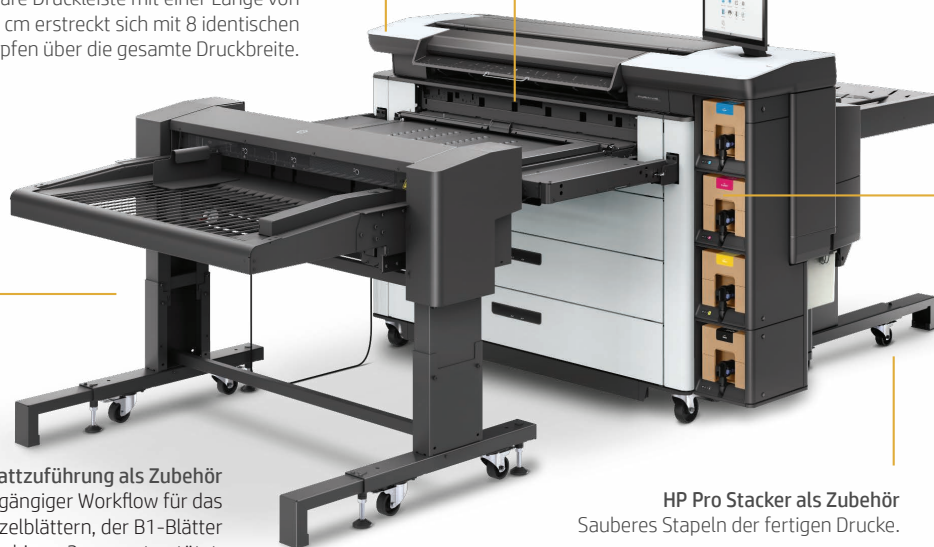

THINK BROADER. PRINT FASTER.

MIT DER
HP PAGEWIDE XL PRO
DRUCKERSERIE

Plakate schnell, flexibel und wirtschaftlich drucken

PRINT FASTER.

Mit einem HP PageWide XL Pro Drucker sichern Sie sich bei jedem Druckauftrag eine attraktive Rendite – auch wenn es um kleine Auflagen geht.

WIDE OPEN

Die zukunftsweisende Technologie des HP PageWide XL Pro

Remote-Überwachung über
HP PrintOS⁸

Zuführungsfach für neue Anwendungen
Drucken auf Platten, Kartons oder Einzelblättern.

Vollständige Seiten in einem Durchlauf
Die stationäre Druckleiste mit einer Länge von
101,6 cm erstreckt sich mit 8 identischen
Druckköpfen über die gesamte Druckbreite.

Bedienfeld auf der Vorderseite
mit 15-Zoll-Diagonale für
hohe Benutzerfreundlichkeit

Druckerpatronen mit
bis zu 5 Liter
Kosteneffizientes
unbeaufsichtigtes Drucken – sehr
wenige Unterbrechungen.

Einzelblattzuführung als Zubehör
Durchgängiger Workflow für das
Drucken auf Einzelblättern, der B1-Blätter
mit einer Stärke von bis zu 2 mm unterstützt.

HP Pro Stacker als Zubehör
Sauberes Stapeln der fertigen Drucke.

Automatisierte Produktion

Die Großformat-Einzelblattzuführung und der Pro Stacker sind perfekt auf den Drucker abgestimmt. Das beschleunigt Ihre Abläufe.