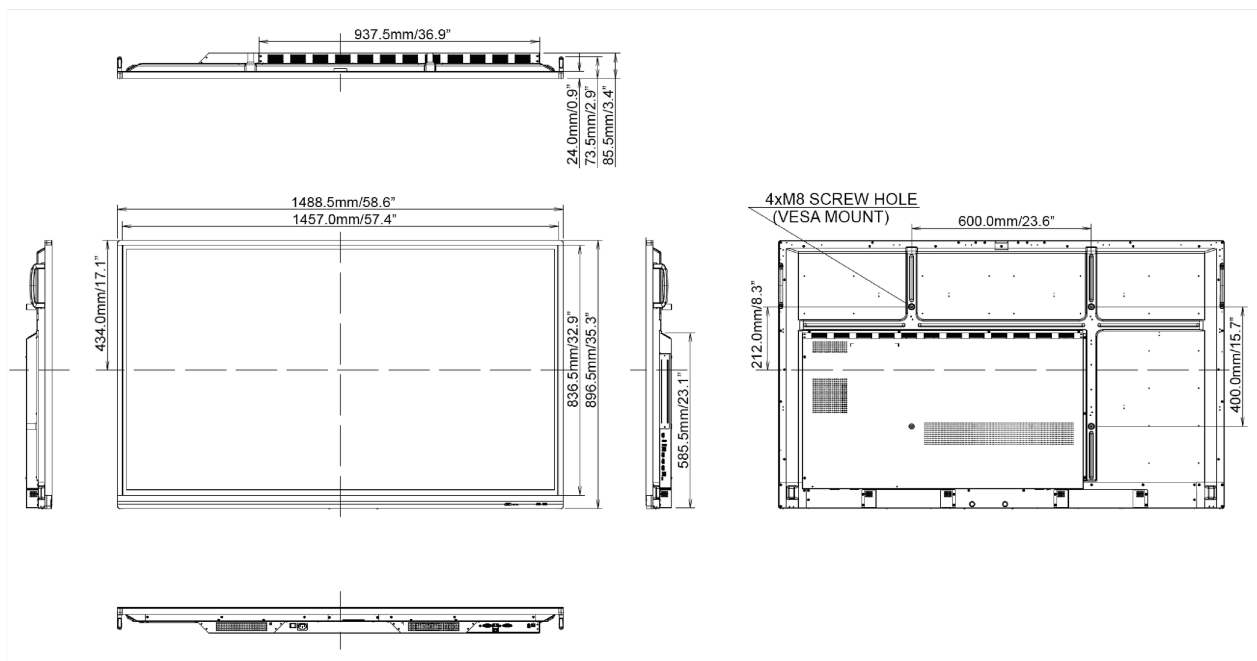

Vorschriften

CB, CE, TÜV-Bauart, EAC, RoHS support, ErP, WEEE, REACH (RoHS, PFOS, PFC)

Sonstiges

REACH SVHC über 0.1% Blei enthalten

10 ABMESSUNGEN / GEWICHT

Produkt Abmessungen B x H x T	1489 x 897 x 86mm
Verpackung Abmessungen B x H x T	1620 x 1002 x 202mm
Gewicht (ohne Verpackung)	38kg
Gewicht (inkl Verpackung)	48.6kg
EAN code	4948570118434

TE6504MIS-B1AG

Alle Warenzeichen sind eingetragene Handelsmarken. Irrtum und Änderungen in den Spezifikationen vorbehalten. Alle LCD's erfüllen die ISO-9241-307:2008 Pixelfehlerklasse.

© IYAMA CORPORATION. ALL RIGHTS RESERVED