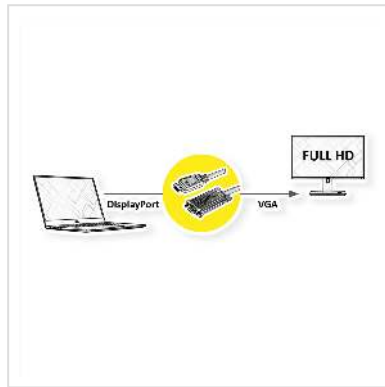

ROLINE Kabel DisplayPort-VGA, DP ST - VGA ST, schwarz, 1,5 m

Artikelnummer	11.04.5971
Hersteller	ROLINE
Hersteller-Art.-Nr.	11.04.5971
EAN (Einzelstück)	7630049617346

roline
Designed for Professionals

2K

DisplayPort zu VGA Kabel zum Anschluss von beispielsweise einer Grafikkarte mit DP an einen Monitor mit VGA-Anschluss - mit einer Auflösung von bis zu 1920x1080@60Hz!

- Zum Anschluss einer Grafikkarte mit DisplayPort an einen VGA-Monitor
 - Unterstützt maximale Auflösungen von bis zu 1920x1080 @60Hz
 - Die Verriegelungsmechanismen von DP und VGA verhindern das Herausrutschen der Stecker aus der Quelle/Display und sichern die Verbindung
 - Anschlüsse: DisplayPort Stecker und VGA Stecker
- Anmerkung: Das DisplayPort-VGA-Kabel funktioniert nur in eine Richtung: Der DisplayPort-Stecker muss mit dem Quellgerät (z.B. Grafikkarte) verbunden sein.

Technische Daten

Hersteller	ROLINE
Produktgruppe	Video-Kabel
Produkttyp	DisplayPort-VGA Adapter
Farbe	schwarz

Länge	1.5 m
Max. Auflösung	1920 x 1080 / 1920 x 1200 @60Hz (2K, Full HD)
Seite 1 Typ des Anschlusses	DisplayPort
Seite 1 Art des Anschlusses	Männlich (Stecker)
Seite 2 Typ des Anschlusses	HD D-Sub 15-polig (HD-15), VGA
Seite 2 Art des Anschlusses	Männlich (Stecker)
Anwendungsbereich	extern
Handverriegelungsschrauben	ja
Gewicht	90.2 g