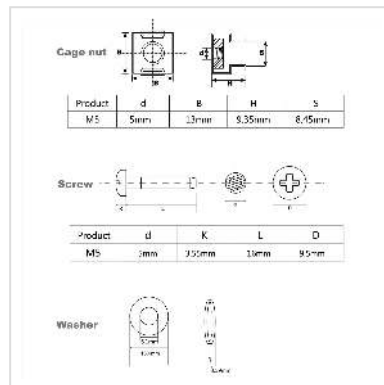

Montagematerial für 19"-Komponenten, M5, 100-fach, schwarz

Artikelnummer	26.50.5006
Hersteller	ROLINE
Hersteller-Art.-Nr.	26.50.5006
EAN (Einzelstück)	7630049617766

roline
Designed for Professionals

19"-Befestigungssatz, 100er Set (Schraube, Scheibe, Mutter). Zur Montage von Frontplatten oder Verteilerfeldern an Winkelprofilen oder Tiefenstreben mit Rechtecklochung.

- Zur Befestigung von Frontplatten, Verteilerfeldern oder anderen Einbauten an Gestell, Winkelprofilen oder Tiefenstreben mit Rechtecklochung

Lieferumfang

100x Linsenschraube, M5 x 16, St, verzinkt, schwarz

100x Kunststoffscheibe, schwarz

100x Käfigmutter M5, St, verzinkt, schwarz

Technische Daten

Hersteller	ROLINE
Produktgruppe	19"/-10"-Sonstiges Zubehör
Produkttyp	Montagematerial
Farbe	schwarz
Lieferumfang	100x Linsenschraube, M5 x 16, St, verzinkt, schwarz 100x Kunststoffscheibe, schwarz 100x Käfigmutter M5, St, verzinkt, schwarz
Gewicht	736.7 g