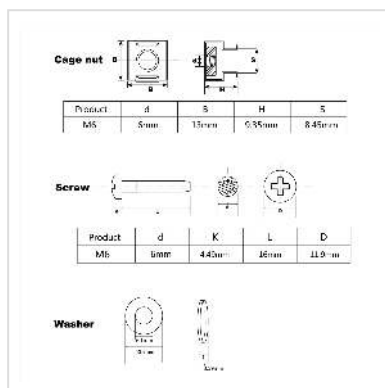

Montagematerial für 19"-Komponenten, M6, 100 fach, schwarz

Artikelnummer	26.50.5005
Hersteller	ROLINE
Hersteller-Art.-Nr.	26.50.5005
EAN (Einzelstück)	7630049617759

roline
Designed for Professionals

19"-Befestigungssatz, 100er Set (Schraube, Scheibe, Mutter). Zur Montage von Frontplatten oder Verteilerfeldern an Winkelprofilen oder Tiefenstreben mit Rechtecklochung.

- Zur Befestigung von Frontplatten, Verteilerfeldern oder anderen Einbauten an Gestell, Winkelprofilen oder Tiefenstreben mit Rechtecklochung

Lieferumfang

100x Linsenschraube, M6 x 16, verzinkt, schwarz

100x Kunststoffscheibe, schwarz

100x Käfigmutter M6, verzinkt, schwarz

Technische Daten

Hersteller	ROLINE
Produktgruppe	19"-/10"-Sonstiges Zubehör
Produkttyp	Montagematerial
Farbe	schwarz
Lieferumfang	100x Linsenschraube, M6 x 16, verzinkt, schwarz 100x Kunststoffscheibe, schwarz 100x Käfigmutter M6, verzinkt, schwarz
Gewicht	900 g