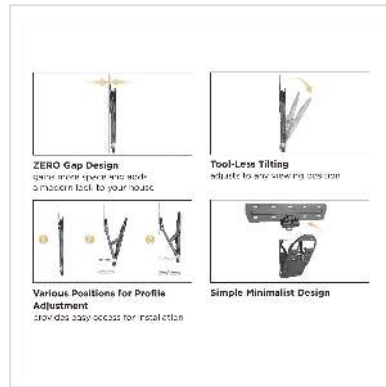

# VALUE TV-Monitorwandhalterung für SAMSUNG Q-Serie, Q7, Q8, Q9

<b>Artikelnummer</b>	17.99.1166
<b>Hersteller</b>	VALUE
<b>Hersteller-Art.-Nr.</b>	17.99.1166
<b>EAN (Einzelstück)</b>	7630049610057

## TV Wandhalterung für Bildschirme der Samsung® Q-Serie™ (Q7™ / Q8™ / Q9™) bei geringstem Platzbedarf

- Für Bildschirme der Samsung Q-Serie™ (Q7, Q8, Q9) mit bis zu 65"
- Belastbarkeit bis 50 kg
- Feste Aufhängung
- Sehr geringer Wandabstand : 17 - 92 mm
- Sicherung gegen unbeabsichtigtes Lösen der Montagehaken
- Neigbarkeit: +3° ~ -3°
- Halterung aus solidem, schwarzem Stahl

### Technische Daten

Hersteller	VALUE
Produktgruppe	LCD-Monitorarme
Produkttyp	TV-Wandhalterung
Farbe	schwarz
Anzahl Drehpunkte	0
Tragkraft	50 kg
Befestigung	Wandhalterung
Neigbar	ja
Drehbar	nein

Wandabstand	1.7 cm
Anzahl Monitore	1
Max. Bildschirmdiagonale (Zoll)	65 Zoll
Materialgruppe	Metall
Technische Besonderheiten	Geeignet nur für Samsung Q Serie (Q7 / Q8 / Q9)
Gewicht	2005.3 g