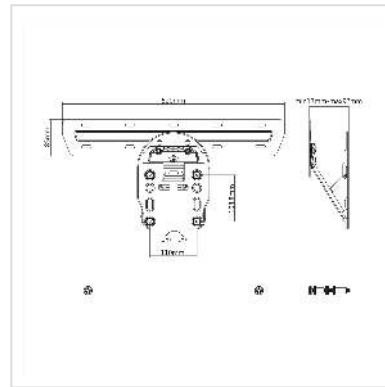

# VALUE TV-Monitorwandhalterung für SAMSUNG Q-Serie, Q7, Q8, Q9

<b>Artikelnummer</b>	17.99.1166
<b>Hersteller</b>	VALUE
<b>Hersteller-Art.-Nr.</b>	17.99.1166
<b>EAN (Einzelstück)</b>	7630049610057

## TV Wandhalterung für Bildschirme der Samsung® Q-Serie™ (Q7™ / Q8™ / Q9™) bei geringstem Platzbedarf

- Für Bildschirme der Samsung Q-Serie™ (Q7, Q8, Q9) mit bis zu 65"
- Belastbarkeit bis 50 kg
- Feste Aufhängung
- Sehr geringer Wandabstand : 17 - 92 mm
- Sicherung gegen unbeabsichtigtes Lösen der Montagehaken
- Neigbarkeit: +3° ~ -3°
- Halterung aus solidem, schwarzem Stahl

### Technische Daten

Hersteller	VALUE
Produktgruppe	LCD-Monitorarme
Produkttyp	TV-Wandhalterung
Farbe	schwarz
Anzahl Drehpunkte	0
Tragkraft	50 kg
Befestigung	Wandhalterung
Neigbar	ja
Drehbar	nein

Wandabstand	1.7 cm
Anzahl Monitore	1
Max. Bildschirmdiagonale (Zoll)	65 Zoll
Materialgruppe	Metall
Technische Besonderheiten	Geeignet nur für Samsung Q Serie (Q7 / Q8 / Q9)
Gewicht	2005.3 g