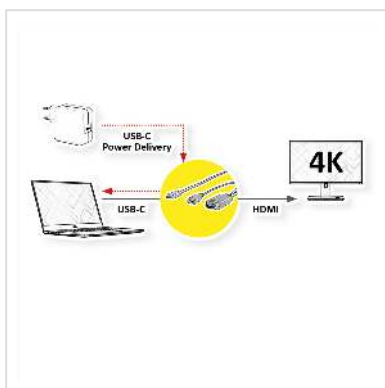

ROLINE USB Typ C - HDMI + USB C (PD)

Adapterkabel, ST/ST+BU, 1 m

Artikelnummer	11.04.5950
Hersteller	ROLINE
Hersteller-Art.-Nr.	11.04.5950
EAN (Einzelstück)	7630049615823

Dieses Adapterkabel ermöglicht es Ihnen, das Display Ihres Geräts mit USB Typ C Anschluss auf einen HDMI fähigen Monitor, TV oder Projektor zu spiegeln oder zu erweitern - mit einer maximalen Auflösung in Höhe von 3840x2160 @60Hz! Das zusätzliche USB Typ C PD Kabel übernimmt gleichzeitig die optimale Stromversorgung Ihres Geräts.

- USB Typ C zu HDMI Kabeladapter für Macbook, Ultrabook, Notebook/Laptop oder PC
- Spiegeln oder erweitern Sie Ihren Bildschirm auf ein weiteres Anzeigegerät
- Anschlüsse: USB Typ C und HDMI Stecker zur Verbindung von Quell- und Anzeigegerät; USB Typ C PD Buchse zum Anschluss einer Stromversorgung
- Maximale Auflösung: 3840x2160 mit 60Hz

Hinweis: Unterstützung von "Alternate Mode" vorausgesetzt

Technische Daten

Hersteller	ROLINE
Produktgruppe	Adapter, Terminatoren, Konverter
Produkttyp	USB-HDMI Adapter
Farbe	schwarz
Länge	1 m
Max. Auflösung	3840 x 2160 @60Hz (4K, UHD-1)
Anschlüsse Seite 1 (PC)	USB Typ C

Anschlüsse Seite 2 (Peripherie)	HDMI Typ A
Seite 1 Typ des Anschlusses	USB Typ C (USB-C)
Seite 1 Art des Anschlusses	Männlich (Stecker)
Seite 2 Typ des Anschlusses	HDMI Typ A
Seite 2 Art des Anschlusses	Männlich (Stecker)
Anwendungsbereich	extern
Gewicht	59.1 g