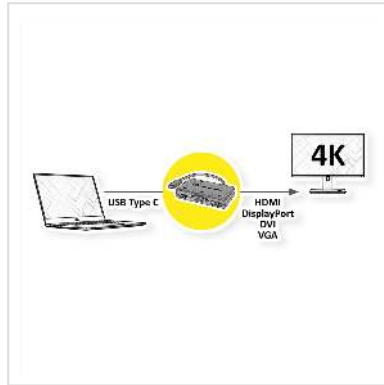

# ROLINE Display Adapter USB Typ C - VGA / DVI / HDMI / DP

<b>Artikelnummer</b>	12.03.3138
<b>Hersteller</b>	ROLINE
<b>Hersteller-Art.-Nr.</b>	12.03.3138
<b>EAN (Einzelstück)</b>	7630049615878

**roline**  
Designed for Professionals

**Schließen Sie Ihr MacBook, Ultrabook, Notebook/Laptop oder PC mit USB Typ C Anschluss an jeden Monitor oder Projektor mit wahlweise VGA-, DVI-, HDMI- oder DisplayPort-Anschluss an!**

- USB 3.1 / USB 3.2 Gen.2 Typ C zu VGA / DVI / HDMI / DP Kabeladapter für Macbook, Ultrabook, Notebook/Laptop, PC oder für mobile Geräte, wie Tablets oder Smartphones
- Dieser Adapter ermöglicht es Ihnen, Ihr Display auf einen externen Bildschirm zu spiegeln oder zu erweitern
- Kein Netzteil erforderlich
- Kabellänge: ca. 10 cm
- Maximale Auflösung: 3840x2160 @60Hz

## Technische Daten

Hersteller	ROLINE
Produktgruppe	Adapter, Terminatoren, Konverter
Produkttyp	USB-Grafikadapter
Farbe	schwarz
Länge	0.1 m
Anschlüsse Seite 1 (PC)	Typ C Stecker

Anschlüsse Seite 2 (Peripherie)	VGA/DVI/HDMI/DP Buchse
Seite 1 Typ des Anschlusses	USB Typ C (USB-C)
Seite 1 Art des Anschlusses	Männlich (Stecker)
Seite 2 Typ des Anschlusses	DisplayPort HDMI Typ A DVI-I 24+5 HD D-Sub 15-polig (HD-15), VGA
Seite 2 Art des Anschlusses	Weiblich (Buchse)
Anwendungsbereich	extern
Gewicht	62.5 g