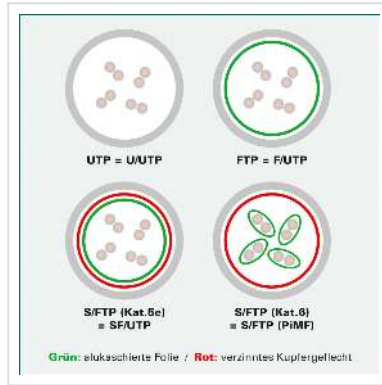

# ROLINE U/FTP DataCenter Kabel Kat.7, LSOH, mit RJ45 Steckern (500 MHz / Class EA), slim, weiß, 5 m

Artikelnummer	21.15.1715
Hersteller	ROLINE
Hersteller-Art.-Nr.	21.15.1715
EAN (Einzelstück)	7630049610774

**roline**  
Designed for Professionals

**Cat. 6A**  
Class EA

**U/FTP**

**DATA CENTER**  
Product

**LSOH**

**Konfektioniertes paarweise geschirmtes Twisted-Pair-Kabel der Kategorie 7 mit RJ-45 Steckern (bis 500 MHz) auf beiden Seiten. Als Rangierkabel in Patchfeldern oder als Geräteanschlusskabel geeignet und für die Anwendung im LAN vorgesehen. Besonders dünnes und flexibles Netzwerkkabel mit einzelnen Adernpaaren in aluminiumkaschierter Folie für den Einsatz in beengten Platzverhältnissen, wie Rechenzentren.**

- Konfektioniertes paarweise geschirmtes Twisted-Pair-Patchkabel
- Mit RJ-45 Steckern auf beiden Seiten
- Für den Einsatz in 10-Gigabit-Ethernet-Netzwerken geeignet
- Besonders dünnes und flexibles Kabel
- Für den Einsatz in beengten Platzverhältnissen
- Strapazierfähig dank angespritztem Knickschutz
- Kontaktbelegung: 1:1 gemäss EIA/TIA568, 8 Adern
- Aufbau: 8 Adern Litze, paarweise Schirmung in aluminiumkaschierter Folie

## Technische Daten

Hersteller	ROLINE
Produktgruppe	Twisted Pair Kabel

Produkttyp	FTP Patchkabel
Farbe	weiß
Länge	5 m
Schirmungstyp	FTP
Übertragungsqualität	Cat6A / Class EA
Anzahl Adern	8
Aderntyp	Litze
Gekreuzt	nein
Slim-Kabel	ja
Kabel LSOH	ja
Seite 1 Typ des Anschlusses	RJ-45
Seite 1 Art des Anschlusses	Männlich (Stecker)
Seite 2 Typ des Anschlusses	RJ-45
Seite 2 Art des Anschlusses	Männlich (Stecker)
Steckertyp RJ45	Standard
Gewicht	73.6 g