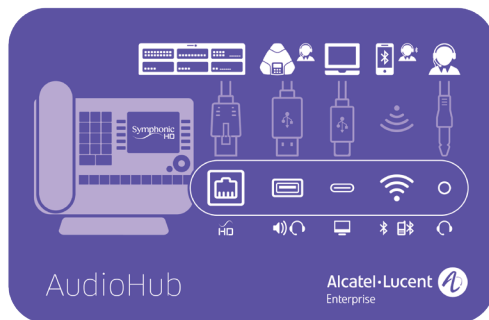

Audio Hub

Machen Sie sich das Leben leichter: Ihr Business-Telefon zentralisiert alle Ihre Medien für Ihre täglichen Aktivitäten