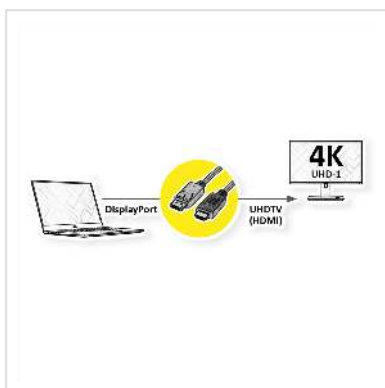

# ROLINE DisplayPort Kabel DP - UHDTV, ST/ST, schwarz, 5 m

Artikelnummer	11.04.5788
Hersteller	ROLINE
Hersteller-Art.-Nr.	11.04.5788
EAN (Einzelstück)	7611990149940

**roline**  
Designed for Professionals

**4K**

**DisplayPort nach UHDTV Kabel zum Übertragen von Inhalten von beispielsweise Ihrer Grafikkarte (DisplayPort) auf Ihren TV (UHDTV) - mit einer Qualität von bis zu 3840x2160 @60Hz, inkl. Audio-Übertragung!**

- HDTV ist der Standard für die digitale Video-Übertragung im TV-/Multimedia-Bereich für z.B.: Anbindung eines TV-Gerätes mit HDMI-Schnittstelle an ein Abspielgerät mit DisplayPort-Anschluss.
- Kabel mit einem DisplayPort- und einem HDTV-Stecker.
- Hinweis: Ein DisplayPort-HDTV-Kabel ist nur in einer Richtung verwendbar: der DisplayPort-Stecker ist nur auf der Datenquellenseite verwendbar (z.B. Grafikkarte).

**ROLINE Displayport Kabel mit HDTV Stecker zum Verbinden eines Laptops, PCs, Monitors oder einer Grafikkarte mit einem TV, Beamer oder Projektor - Bildschirmübertragungen in hochauflösender 4K Ultra HD Qualität.**