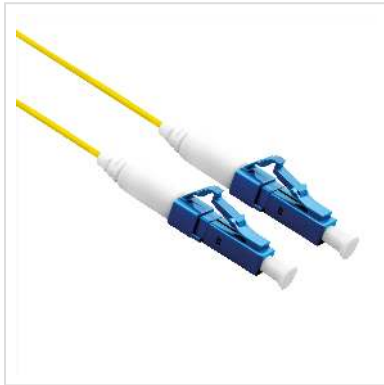

ROLINE Glasfaserkabel 9/125µm, OS2, LC/LC Stecker, LSOH, simplex, gelb, 7 m

Artikelnummer	21.15.8846
Hersteller	ROLINE
Hersteller-Art.-Nr.	21.15.8846
EAN (Einzelstück)	7611990124473

LSOH

ROLINE LSOH LWL-Patchkabel in OS2-Qualität für Hochgeschwindigkeits-Internet verbindet Glasfasersteckdose mit Switch, Router oder Internetbox

- Verbindet Glasfasersteckdose mit Switch/Router/Internetbox
- Geeignet für Hochgeschwindigkeits-Internet
- LWL-Patchkabel simplex mit Single Mode-Fasern in OS2-Qualität

Halogenfrei. Flammwidrig. Raucharm.

Technische Daten

Hersteller	ROLINE
Produktgruppe	Fiber Optic Kabel
Produkttyp	LWL-Patchkabel Singlemode
Farbe	gelb
Länge	7 m
Anzahl Fasern	1
Kabeltyp	Simplexkabel

Aussenkabel	nein
Faserquerschnitt	9/125µm OS2
Anschlüsse	LC UPC / LC UPC
Seite 1 Typ des Anschlusses	LC UPC
Stecker Seite 1 Ferrule	Keramik
Seite 2 Typ des Anschlusses	LC UPC
Stecker Seite 2 Ferrule	Keramik
Farbe (Kabel)	weiß
Aussen-Ø Kabel	1,2mm
Kabel LSOH	ja