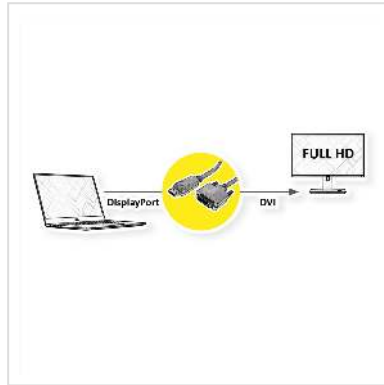

ROLINE DisplayPort Kabel DP ST - DVI ST, schwarz, 1,5 m

Artikelnummer	11.04.5619
Hersteller	ROLINE
Hersteller-Art.-Nr.	11.04.5619
EAN (Einzelstück)	7611990197279

roline
Designed for Professionals

2K

Schließen Sie Ihre Grafikkarte mittels DisplayPort an einen Monitor mit DVI Anschluss an - mit einer maximalen Auflösung von bis zu 1920x1080 @60Hz!

- DVI ist der Standard für die digitale Video-Übertragung im Computer-Bereich.
- Display Port ist der neue Standard für die digitale Audio/Video-Übertragung im TV- und Multimedia-Bereich für z.B. die Anbindung eines Monitors mit DVI-Schnittstelle an eine Grafikkarte mit DisplayPort-Anschluss. Der DisplayPort ist signalkompatibel zu DVI.
- Kabel mit einem DisplayPort-Stecker und einem DVI-Stecker
- Konform zu DP v1.1 (max. 2560 x 1600 @60Hz)

Hinweis: Eine DisplayPort nach DVI Verbindung ist nur in einer Richtung verwendbar. Der DisplayPort-Anschluß ist nur auf der Datenquellenseite verwendbar (z.B. Grafikkarte).

Technische Daten

Hersteller	ROLINE
Produktgruppe	Kabel
Produkttyp	DP-DVI-Kabel
Farbe	schwarz

Länge	1.5 m
Max. Auflösung	1920 x 1080 / 1920 x 1200 @60Hz (2K, Full HD)
Seite 1 Typ des Anschlusses	DisplayPort
Seite 1 Art des Anschlusses	Männlich (Stecker)
Seite 2 Typ des Anschlusses	DVI-D 24+1, Dual-Link
Seite 2 Art des Anschlusses	Männlich (Stecker)
Anwendungsbereich	extern
Kabelschirmung	geschirmt
Handverriegelungsschrauben	ja
Gewicht	94.6 g