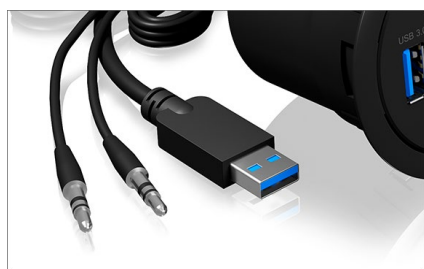

Lecture rapide, chargement rapide

Tous les ports USB prend en charge la bande passante USB 3.0 et donc des vitesses de transmission allant jusqu'à 5 Gbit / s. D'autre part, le hub est connecté via un port USB 3.0 et une prise d'entrée / sortie audio à un PC ou un ordinateur portable.