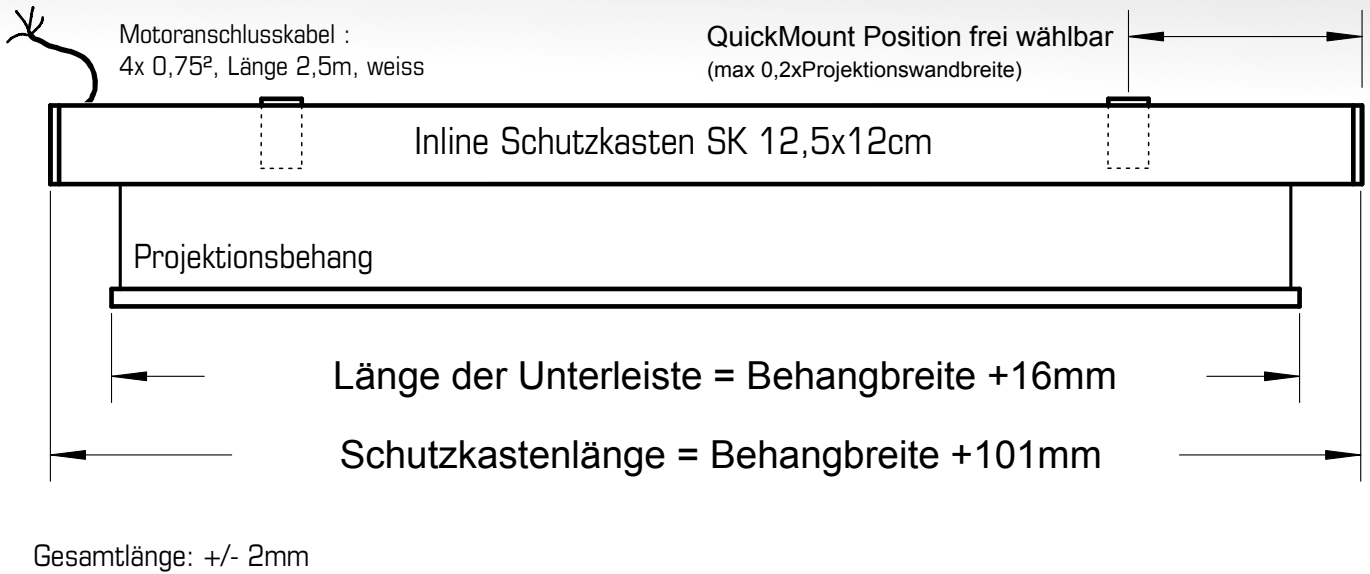

INLINE 125 QM QUICKMOUNT

Abmessungen der Projektionswand

Querschnitt Inline-QuickMount

QuickMount Montagewinkel

für Wand und Deckenmontage