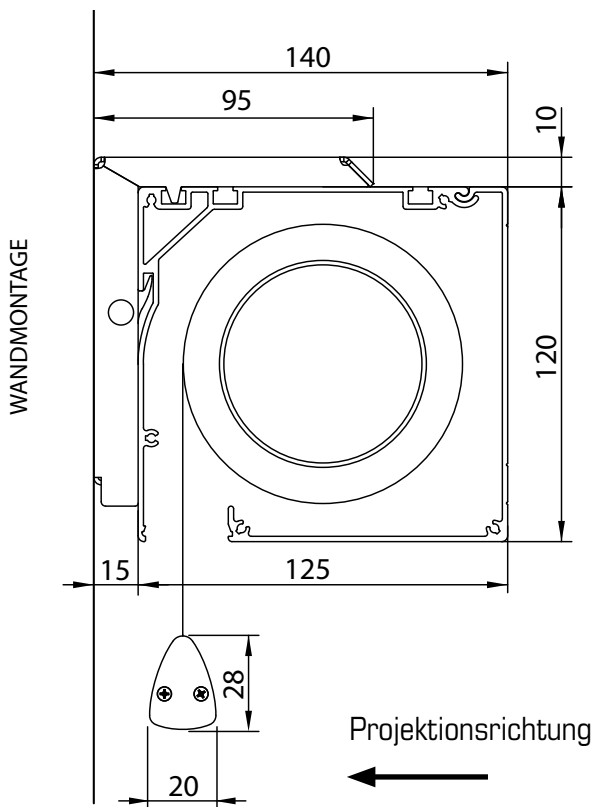

INLINE 125 QM QUICKMOUNT

Abmessungen der Projektionswand

Querschnitt Inline-QuickMount

QuickMount Montagewinkel

für Wand und Deckenmontage