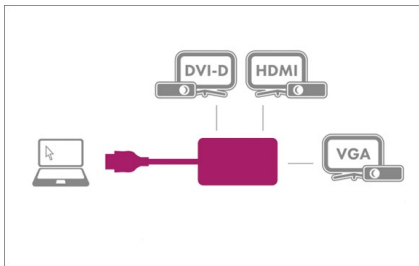

ICY BOX IB-AC1032

Adaptateur graphique 3 en 1
Mini DisplayPort™ vers HDMI® /
DVI-D / VGA

Caractéristiques

- Fonctionne avec n'importe quel ordinateur avec connectivité de sortie Mini DisplayPort™
- Prise en charge de la mise en miroir vidéo ou du mode d'extension pour un écran
- Compatible avec Mini DisplayPort™ 1.2 et High Speed HDMI®
- Plug & Play - aucune installation de logiciel

ICY BOX **IB-AC1032**

Adaptateur graphique 3 en 1 Mini DisplayPort™ vers HDMI® / DVI-D / VGA

Tout pratique

Cet adaptateur traité de haute qualité est conçu comme si trois adaptateurs en un. Grâce à Plug & Play, chaque nouvelle connexion est facilitée.