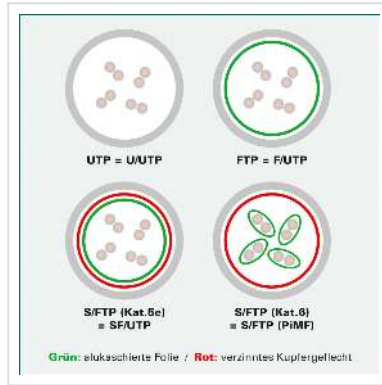

DÄTWYLER Patchkabel Kat.5e (Class D) S/UTP, CU 5502 flex PVC, Hirose TM11, grau, 5 m

Artikelnummer	21.05.7050
Hersteller	DÄTWYLER
Hersteller-Art.-Nr.	21.05.7050
EAN (Einzelstück)	7611990752324

DÄTWYLER CU 5502 flex PVC, Hirose TM11, Kat.5e Flammwidrig

- Beidseitig konfektioniertes geschirmtes Kabel mit HiRose RJ-45 TM11 Stecker und Knickschutztülle
- Kontaktbelegung 8 Adern 1 : 1
- Aufbau: Kabeltyp S/UTP (keine Paarschirmung; Gesamtabschirmung: Geflechtschirm)
- Impedanz: 100 Ohm
- Innenleiter: 8 Adern AWG 26/7 Cu-Litze verzinkt
- Außen-Ø 5,1 mm Richtwert

Technische Daten

Hersteller	DÄTWYLER
Produktgruppe	Twisted Pair Kabel
Produkttyp	S/UTP Patchkabel
Farbe	grau
Länge	5 m

Schirmungstyp	SUTP
Übertragungsqualität	Cat5e / Class D
Impedanz	100 Ohm
Anzahl Adern	8
Aderquerschnitt (AWG)	AWG 26
Aderntyp	Litze
Gekreuzt	nein
Farbe (Tülle)	schwarz
Aussen-Ø Kabel	5,1 mm
Kabel LSOH	nein
Material Aussenmantel Kabel	PVC
Seite 1 Typ des Anschlusses	RJ-45
Seite 1 Art des Anschlusses	Männlich (Stecker)
Seite 2 Typ des Anschlusses	RJ-45
Seite 2 Art des Anschlusses	Männlich (Stecker)
Steckertyp RJ45	HiRose TM11