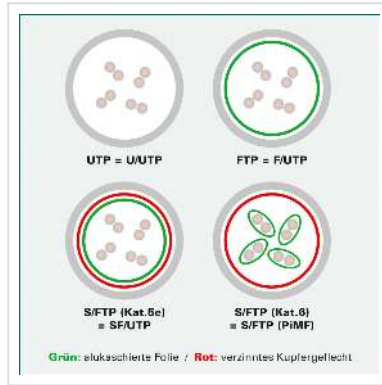

DÄTWYLER Patchkabel Kat.5e (Class D) S/UTP, CU 5502 flex PVC, Hirose TM11, grau, 2 m

Artikelnummer	21.05.7020
Hersteller	DÄTWYLER
Hersteller-Art.-Nr.	21.05.7020
EAN (Einzelstück)	7611990752300

DÄTWYLER CU 5502 flex PVC, Hirose TM11, Kat.5e Flammwidrig

- Beidseitig konfektioniertes geschirmtes Kabel mit HiRose RJ-45 TM11 Stecker und Knickschutztülle
- Kontaktbelegung 8 Adern 1 : 1
- Aufbau: Kabeltyp S/UTP (keine Paarschirmung; Gesamtabschirmung: Geflechtschirm)
- Impedanz: 100 Ohm
- Innenleiter: 8 Adern AWG 26/7 Cu-Litze verzinkt
- Außen-Ø 5,1 mm Richtwert

Technische Daten

Hersteller	DÄTWYLER
Produktgruppe	Twisted Pair Kabel
Produkttyp	S/UTP Patchkabel
Farbe	grau
Länge	2 m

Schirmungstyp	SUTP
Übertragungsqualität	Cat5e / Class D
Impedanz	100 Ohm
Anzahl Adern	8
Aderquerschnitt (AWG)	AWG 26
Aderntyp	Litze
Gekreuzt	nein
Farbe (Tülle)	schwarz
Aussen-Ø Kabel	5,1 mm
Kabel LSOH	nein
Material Aussenmantel Kabel	PVC
Seite 1 Typ des Anschlusses	RJ-45
Seite 1 Art des Anschlusses	Männlich (Stecker)
Seite 2 Typ des Anschlusses	RJ-45
Seite 2 Art des Anschlusses	Männlich (Stecker)
Steckertyp RJ45	HiRose TM11