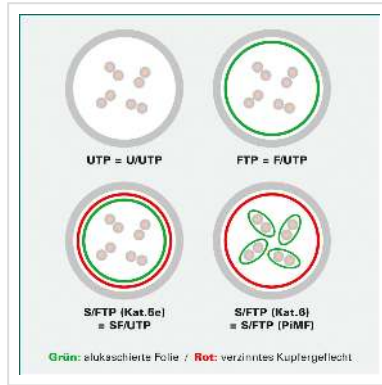

DÄTWYLER Patchkabel Kat.5e (Class D) S/UTP, CU 5502 flex PVC, Hirose TM11, grün, 2 m

Artikelnummer 21.05.7023
Hersteller DÄTWYLER
Hersteller-Art.-Nr. 21.05.7023
EAN (Einzelstück) 7611990752577

DÄTWYLER CU 5502 flex PVC, Hirose TM11, Kat.5e Flammwidrig

- Beidseitig konfektioniertes geschirmtes Kabel mit HiRose RJ-45 TM11 Stecker und Knickschutztülle
- Kontaktbelegung 8 Adern 1 : 1
- Aufbau: Kabeltyp S/UTP (keine Paarschirmung; Gesamtabschirmung: Geflechtschirm)
- Impedanz: 100 Ohm
- Innenleiter: 8 Adern AWG 26/7 Cu-Litze verzinkt
- Außen-Ø 5,1 mm Richtwert

Technische Daten

Hersteller	DÄTWYLER
Produktgruppe	Twisted Pair Kabel
Produkttyp	S/UTP Patchkabel
Farbe	grün
Länge	2 m

Schirmungstyp	SUTP
Übertragungsqualität	Cat5e / Class D
Impedanz	100 Ohm
Anzahl Adern	8
Aderquerschnitt (AWG)	AWG 26
Aderntyp	Litze
Gekreuzt	nein
Farbe (Tülle)	grün
Aussen-Ø Kabel	5,1 mm
Kabel LSOH	nein
Material Aussenmantel Kabel	PVC
Seite 1 Typ des Anschlusses	RJ-45
Seite 1 Art des Anschlusses	Männlich (Stecker)
Seite 2 Typ des Anschlusses	RJ-45
Seite 2 Art des Anschlusses	Männlich (Stecker)
Steckertyp RJ45	HiRose TM11