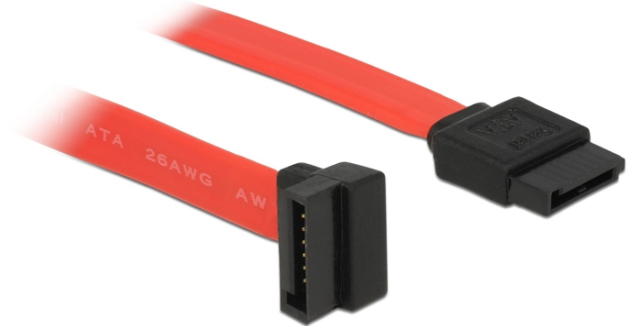

Delock SATA 3 Gb/s Kabel gerade auf unten gewinkelt 19 cm rot

Kurzbeschreibung

Dieses SATA Kabel von Delock dient dem internen Anschluss verschiedener SATA Geräte, wie z. B. Festplatten, Controller Karten oder auch Flash Speicher. Zusätzliches Einrasten beim Anschließen des Kabels wird durch die Metallclips an den Konnektoren ermöglicht.

Spezifikation

- Anschlüsse:
 - 1 x SATA 3 Gb/s 7 Pin Buchse gerade >
 - 1 x SATA 3 Gb/s 7 Pin Buchse unten gewinkelt
- Datentransferrate bis zu 3 Gb/s
- Abwärtskompatibel zu SATA 1,5 Gb/s
- Drahtquerschnitt: 26 AWG
- Farbe: rot
- Länge inkl. Anschlüsse: ca. 19 cm

Systemvoraussetzungen

- Ein freier SATA Port

Packungsinhalt

- SATA Kabel

Artikel-Nr. 85227

EAN: 4043619852277

Ursprungsland: China

Verpackung: • Poly Bag

Allgemein	
Spezifikation:	SATA 3 Gb/s
Schnittstelle	
Anschluss 1:	1 x SATA 3 Gb/s 7 Pin Buchse gerade
Anschluss 2:	1 x SATA 3 Gb/s 7 Pin Buchse unten gewinkelt
Technische Eigenschaften	
Datentransferrate:	3 Gb/s
Physikalische Eigenschaften	
Leiterquerschnitt:	26 AWG
Länge:	19 cm
Farbe:	rot