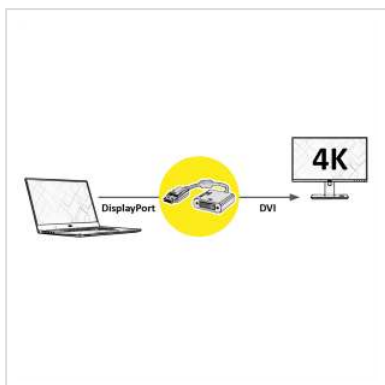

2160p

4K

**Sie wollen an Ihre Grafikkarte mit DisplayPort-Ausgang ein DVI-Kabel zum Monitor anbringen?**

**Die Lösung ist dieser DisplayPort-DVI-Adapter in ROLINE GOLD Qualität.**

- Adapter mit DisplayPort-Stecker und DVI-Buchse zum Anschluss eines DVI ST-ST Kabels an eine DisplayPort-Buchse der Grafikkarte.
- DisplayPort Version 1.2 erlaubt höhere Auflösungen und Bildwiederholraten sowie größere Farbtiefen.
- Hinweis: Der DisplayPort-DVI-Adapter funktioniert nur in einer Richtung: der DisplayPort-Stecker ist nur auf der Datenquellenseite verwendbar (z.B. Grafikkarte).

## Technische Daten

Hersteller	ROLINE
Produktgruppe	Adapter, Terminatoren, Konverter
Produkttyp	DisplayPort-DVI Adapter
Farbe	schwarz / gold
Länge	0.15 m
Max. Auflösung	3840 x 2160 @30Hz (4K, Full HD)
Anschlüsse Seite 1 (PC)	DisplayPort Stecker
Anschlüsse Seite 2 (Peripherie)	DVI Buchse
Seite 1 Typ des Anschlusses	DisplayPort
Seite 1 Art des Anschlusses	Männlich (Stecker)
Seite 2 Typ des Anschlusses	DVI-D 24+1, Dual-Link
Seite 2 Art des Anschlusses	Weiblich (Buchse)
Aktiv / Passiv	aktiv
Anwendungsbereich	extern