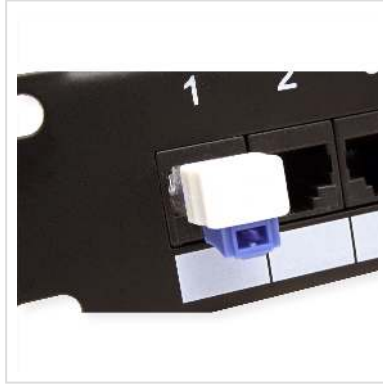

# ROLINE Modular Stecker RJ-45, verschliessbar

<b>Artikelnummer</b>	21.17.3067
<b>Hersteller</b>	ROLINE
<b>Hersteller-Art.-Nr.</b>	21.17.3067
<b>EAN (Einzelstück)</b>	7611990118410

**Nutzen Sie diesen verschließbaren Stecker zur Sicherung unbenutzter RJ-45 Ausgänge an Anschlussdosen oder an Verteilerfeldern und Switches im Schaltschrank.**

- Preiswerte Möglichkeit, einen RJ-45 Anschluss an einer exponierten Stelle vor missbräuchlicher Nutzung zu sichern
- Klemmt fest in jeder Standard RJ-45 Buchse; kann nicht mehr gelöst werden, wenn der Schlüssel abgezogen ist

## Technische Daten

Hersteller	ROLINE
Produktgruppe	Anschluss technik TP
Produkttyp	Zubehör
Farbe	transparent
Material (Gehäuse)	Kunststoff
Schirmkontaktierung	ja