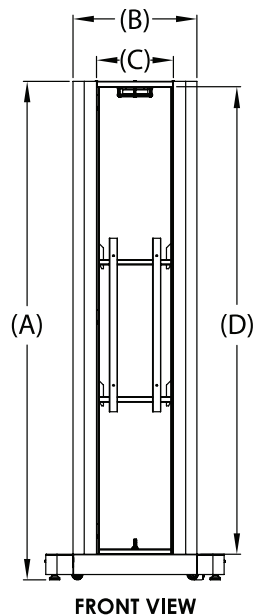

**Product Specifications**

	DIMENSIONS (W x H x D)	PRODUCT WEIGHT	LOAD CAPACITY	FINISH	AVAILABLE COLORS
<b>KIP586-1LG(-S)-EUK</b> <b>KIP586-2LG(-S)-EUK</b>	26.00" x 90.80" x 22.50" (660 x 2306 x 571mm)	144lb (65.3kg) 125lb (56.7kg)	45lb (20kg) 90lb (41kg)	Powder Coat	KIP586-1LG-EUK: KIP586-2LG-EUK: KIP586-3LG-EUK: KIP586-4LG-EUK: Gloss Black  KIP586-1LG-S-EUK: KIP586-2LG-S-EUK: KIP586-3LG-S-EUK: KIP586-4LG-S-EUK: Silver
<b>KIP586-3LG(-S)-EUK</b> <b>KIP586-4LG(-S)-EUK</b>	32.50" x 90.80" x 32.50" (826 x 2306 x 826mm)	155lb (70.3kg) 169lb (76.7kg)	135lb (61kg) 180lb (81kg)		

**Package Specifications**

	PACKAGE SIZE (W x H x D)	PACKAGE SHIP WEIGHT	PACKAGE UPC CODE	PACKAGE CONTENTS	UNITS IN PACKAGE
<b>KIP586-1LG(-S)-EUK</b> <b>KIP586-2LG(-S)-EUK</b>	38.00" x 90.80" x 27.00" (965 x 2306 x 685mm)	235lb (106.6kg) 216lb (98.0kg)	KIP586-1LG-EUK: 735029312185 KIP586-2LG-EUK: 735029312208 KIP586-3LG-EUK: 735029312222 KIP586-4LG-EUK: 735029312246	Kiosk, Display Brackets, Installation Instructions and Mounting Hardware	1
<b>KIP586-3LG(-S)-EUK</b> <b>KIP586-4LG(-S)-EUK</b>	48.00" x 90.80" x 40.00" (1219 x 2306 x 1016mm)	246lb (111.6kg) 260lb (117.9kg)	KIP586-1LG-S-EUK: 735029312192 KIP586-2LG-S-EUK: 735029312215 KIP586-3LG-S-EUK: 735029312239 KIP586-4LG-S-EUK: 735029312253		

All dimensions = inch (mm)

TOP VIEW  
KIP586-4LG-EUK

TOP VIEW  
KIP586-2LG-EUK  
KIP586-1LG-EUK

TOP VIEW  
KIP586-3LG-EUK

MODEL NO.	DIMENSION "A"	DIMENSION "B"	DIMENSION "C"	DIMENSION "D"	DIMENSION "E"	DIMENSION "F"
<b>KIP586-1LG-EUK</b>	90.80" (2306mm)	20.00" (508mm)	13.96" (355mm)	85.11" (2162mm)	22.50" (572mm)	26.00" (660mm)
<b>KIP586-2LG-EUK</b>	90.80" (2306mm)	20.00" (508mm)	13.96" (355mm)	85.11" (2162mm)	22.50" (572mm)	26.00" (660mm)
<b>KIP586-3LG-EUK</b>	90.80" (2306mm)	22.97" (583mm)	13.96" (355mm)	85.11" (2162mm)	32.50" (826mm)	32.50" (826mm)
<b>KIP586-4LG-EUK</b>	90.80" (2306mm)	22.55" (573mm)	13.96" (355mm)	85.11" (2162mm)	32.50" (826mm)	32.50" (826mm)