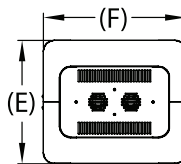

**Product Specifications**

	DIMENSIONS (W x H x D)	PRODUCT WEIGHT	LOAD CAPACITY	FINISH	AVAILABLE COLORS
<b>KIP586-1LG(-S)-EUK</b> <b>KIP586-2LG(-S)-EUK</b>	26.00" x 90.80" x 22.50" (660 x 2306 x 571mm)	144lb (65.3kg) 125lb (56.7kg)	45lb (20kg) 90lb (41kg)	Powder Coat	KIP586-1LG-EUK: KIP586-2LG-EUK: KIP586-3LG-EUK: KIP586-4LG-EUK: Gloss Black  KIP586-1LG-S-EUK: KIP586-2LG-S-EUK: KIP586-3LG-S-EUK: KIP586-4LG-S-EUK: Silver
<b>KIP586-3LG(-S)-EUK</b> <b>KIP586-4LG(-S)-EUK</b>	32.50" x 90.80" x 32.50" (826 x 2306 x 826mm)	155lb (70.3kg) 169lb (76.7kg)	135lb (61kg) 180lb (81kg)		

**Package Specifications**

	PACKAGE SIZE (W x H x D)	PACKAGE SHIP WEIGHT	PACKAGE UPC CODE	PACKAGE CONTENTS	UNITS IN PACKAGE
<b>KIP586-1LG(-S)-EUK</b> <b>KIP586-2LG(-S)-EUK</b>	38.00" x 90.80" x 27.00" (965 x 2306 x 685mm)	235lb (106.6kg) 216lb (98.0kg)	KIP586-1LG-EUK: 735029312185 KIP586-2LG-EUK: 735029312208 KIP586-3LG-EUK: 735029312222 KIP586-4LG-EUK: 735029312246	Kiosk, Display Brackets, Installation Instructions and Mounting Hardware	1
<b>KIP586-3LG(-S)-EUK</b> <b>KIP586-4LG(-S)-EUK</b>	48.00" x 90.80" x 40.00" (1219 x 2306 x 1016mm)	246lb (111.6kg) 260lb (117.9kg)	KIP586-1LG-S-EUK: 735029312192 KIP586-2LG-S-EUK: 735029312215 KIP586-3LG-S-EUK: 735029312239 KIP586-4LG-S-EUK: 735029312253		

All dimensions = inch (mm)

TOP VIEW  
KIP586-4LG-EUK

TOP VIEW  
KIP586-2LG-EUK  
KIP586-1LG-EUK

TOP VIEW  
KIP586-3LG-EUK

MODEL NO.	DIMENSION "A"	DIMENSION "B"	DIMENSION "C"	DIMENSION "D"	DIMENSION "E"	DIMENSION "F"
<b>KIP586-1LG-EUK</b>	90.80" (2306mm)	20.00" (508mm)	13.96" (355mm)	85.11" (2162mm)	22.50" (572mm)	26.00" (660mm)
<b>KIP586-2LG-EUK</b>	90.80" (2306mm)	20.00" (508mm)	13.96" (355mm)	85.11" (2162mm)	22.50" (572mm)	26.00" (660mm)
<b>KIP586-3LG-EUK</b>	90.80" (2306mm)	22.97" (583mm)	13.96" (355mm)	85.11" (2162mm)	32.50" (826mm)	32.50" (826mm)
<b>KIP586-4LG-EUK</b>	90.80" (2306mm)	22.55" (573mm)	13.96" (355mm)	85.11" (2162mm)	32.50" (826mm)	32.50" (826mm)