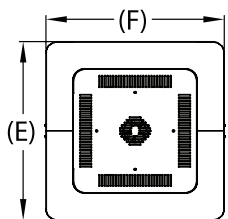

**Product Specifications**

	DIMENSIONS (W x H x D)	PRODUCT WEIGHT	LOAD CAPACITY	FINISH	AVAILABLE COLORS
<b>KIP586-1LG(-S)-EUK</b> <b>KIP586-2LG(-S)-EUK</b>	26.00" x 90.80" x 22.50" (660 x 2306 x 571mm)	144lb (65.3kg) 125lb (56.7kg)	45lb (20kg) 90lb (41kg)	Powder Coat	KIP586-1LG-EUK: KIP586-2LG-EUK: KIP586-3LG-EUK: KIP586-4LG-EUK: Gloss Black  KIP586-1LG-S-EUK: KIP586-2LG-S-EUK: KIP586-3LG-S-EUK: KIP586-4LG-S-EUK: Silver
<b>KIP586-3LG(-S)-EUK</b> <b>KIP586-4LG(-S)-EUK</b>	32.50" x 90.80" x 32.50" (826 x 2306 x 826mm)	155lb (70.3kg) 169lb (76.7kg)	135lb (61kg) 180lb (81kg)		

**Package Specifications**

	PACKAGE SIZE (W x H x D)	PACKAGE SHIP WEIGHT	PACKAGE UPC CODE	PACKAGE CONTENTS	UNITS IN PACKAGE
<b>KIP586-1LG(-S)-EUK</b> <b>KIP586-2LG(-S)-EUK</b>	38.00" x 90.80" x 27.00" (965 x 2306 x 685mm)	235lb (106.6kg) 216lb (98.0kg)	KIP586-1LG-EUK: 735029312185 KIP586-2LG-EUK: 735029312208 KIP586-3LG-EUK: 735029312222 KIP586-4LG-EUK: 735029312246	Kiosk, Display Brackets, Installation Instructions and Mounting Hardware	1
<b>KIP586-3LG(-S)-EUK</b> <b>KIP586-4LG(-S)-EUK</b>	48.00" x 90.80" x 40.00" (1219 x 2306 x 1016mm)	246lb (111.6kg) 260lb (117.9kg)	KIP586-1LG-S-EUK: 735029312192 KIP586-2LG-S-EUK: 735029312215 KIP586-3LG-S-EUK: 735029312239 KIP586-4LG-S-EUK: 735029312253		

All dimensions = inch (mm)

TOP VIEW  
KIP586-4LG-EUK

TOP VIEW  
KIP586-2LG-EUK  
KIP586-1LG-EUK

TOP VIEW  
KIP586-3LG-EUK

MODEL NO.	DIMENSION "A"	DIMENSION "B"	DIMENSION "C"	DIMENSION "D"	DIMENSION "E"	DIMENSION "F"
<b>KIP586-1LG-EUK</b>	90.80" (2306mm)	20.00" (508mm)	13.96" (355mm)	85.11" (2162mm)	22.50" (572mm)	26.00" (660mm)
<b>KIP586-2LG-EUK</b>	90.80" (2306mm)	20.00" (508mm)	13.96" (355mm)	85.11" (2162mm)	22.50" (572mm)	26.00" (660mm)
<b>KIP586-3LG-EUK</b>	90.80" (2306mm)	22.97" (583mm)	13.96" (355mm)	85.11" (2162mm)	32.50" (826mm)	32.50" (826mm)
<b>KIP586-4LG-EUK</b>	90.80" (2306mm)	22.55" (573mm)	13.96" (355mm)	85.11" (2162mm)	32.50" (826mm)	32.50" (826mm)