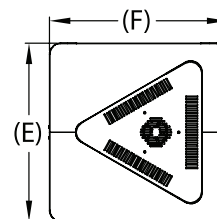

**Product Specifications**

	DIMENSIONS (W x H x D)	PRODUCT WEIGHT	LOAD CAPACITY	FINISH	AVAILABLE COLORS
<b>KIP586-1LG(-S)-EUK</b> <b>KIP586-2LG(-S)-EUK</b>	26.00" x 90.80" x 22.50" (660 x 2306 x 571mm)	144lb (65.3kg) 125lb (56.7kg)	45lb (20kg) 90lb (41kg)	Powder Coat	KIP586-1LG-EUK: KIP586-2LG-EUK: KIP586-3LG-EUK: KIP586-4LG-EUK: Gloss Black  KIP586-1LG-S-EUK: KIP586-2LG-S-EUK: KIP586-3LG-S-EUK: KIP586-4LG-S-EUK: Silver
<b>KIP586-3LG(-S)-EUK</b> <b>KIP586-4LG(-S)-EUK</b>	32.50" x 90.80" x 32.50" (826 x 2306 x 826mm)	155lb (70.3kg) 169lb (76.7kg)	135lb (61kg) 180lb (81kg)		

**Package Specifications**

	PACKAGE SIZE (W x H x D)	PACKAGE SHIP WEIGHT	PACKAGE UPC CODE	PACKAGE CONTENTS	UNITS IN PACKAGE
<b>KIP586-1LG(-S)-EUK</b> <b>KIP586-2LG(-S)-EUK</b>	38.00" x 90.80" x 27.00" (965 x 2306 x 685mm)	235lb (106.6kg) 216lb (98.0kg)	KIP586-1LG-EUK: 735029312185 KIP586-2LG-EUK: 735029312208 KIP586-3LG-EUK: 735029312222 KIP586-4LG-EUK: 735029312246	Kiosk, Display Brackets, Installation Instructions and Mounting Hardware	1
<b>KIP586-3LG(-S)-EUK</b> <b>KIP586-4LG(-S)-EUK</b>	48.00" x 90.80" x 40.00" (1219 x 2306 x 1016mm)	246lb (111.6kg) 260lb (117.9kg)	KIP586-1LG-S-EUK: 735029312192 KIP586-2LG-S-EUK: 735029312215 KIP586-3LG-S-EUK: 735029312239 KIP586-4LG-S-EUK: 735029312253		

All dimensions = inch (mm)

TOP VIEW  
KIP586-4LG-EUK

TOP VIEW  
KIP586-2LG-EUK  
KIP586-1LG-EUK

TOP VIEW  
KIP586-3LG-EUK

MODEL NO.	DIMENSION "A"	DIMENSION "B"	DIMENSION "C"	DIMENSION "D"	DIMENSION "E"	DIMENSION "F"
<b>KIP586-1LG-EUK</b>	90.80" (2306mm)	20.00" (508mm)	13.96" (355mm)	85.11" (2162mm)	22.50" (572mm)	26.00" (660mm)
<b>KIP586-2LG-EUK</b>	90.80" (2306mm)	20.00" (508mm)	13.96" (355mm)	85.11" (2162mm)	22.50" (572mm)	26.00" (660mm)
<b>KIP586-3LG-EUK</b>	90.80" (2306mm)	22.97" (583mm)	13.96" (355mm)	85.11" (2162mm)	32.50" (826mm)	32.50" (826mm)
<b>KIP586-4LG-EUK</b>	90.80" (2306mm)	22.55" (573mm)	13.96" (355mm)	85.11" (2162mm)	32.50" (826mm)	32.50" (826mm)