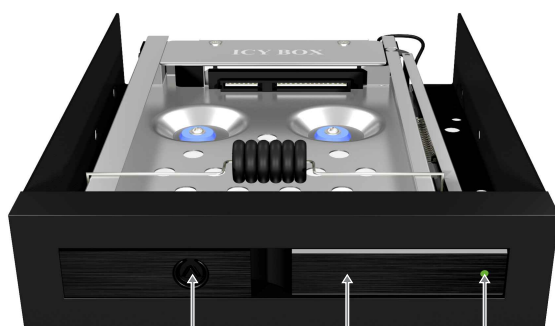

Serrure

Déverrouillage

LED