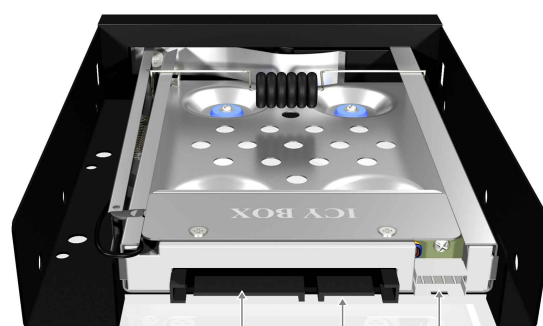

IB-2217aStS Rack mobile pour 2 disques durs SATA et SSD 2,5"

Caractéristiques

- Façade en aluminium avec serrure
- Ressort pour 6 - 9.5 mm de hauteur du disque dur
- Anti-vibration pour une résistance jusqu'à 3g de choc
- Structure métallique stable
- Installation très rapide du disque dur et manipulation sans tiroir
- Disque dur ou SSD 2,5" SATA (9,5 mm d'épaisseur) dans une baie de 3,5"
- Compatible SATA III 6 Gbit/s
- Supporte le Hot Swap

Démarrez plus rapidement

Si vous en avez assez du démarrage lent de votre PC depuis son disque dur, vous aurez certainement envie de démarrer à vitesse éclair depuis un SSD. Avec sa prise en charge d'unités SSD (mais aussi de disques durs 2,5"), l'IB-2217 ICY BOX est le rack mobile qui répondra parfaitement à ce besoin.

Caractéristiques techniques

Modèle	IB-2217aStS	Espace requis	1 baie 3,5"
N° d'article	20929 / 11821 (FR)	Hot Swap	Oui
Code EAN	4250078162490	Plug & Play	Non
Marque	ICY BOX	Connexion hôte	1 connecteur alimentation SATA 15 broches 1 connecteur de données SATA 7 broches
Description	Rack pour disque dur ou SSD 2,5" SATA à installer dans une baie de 3,5"	Débit de transfert	Jusqu'à 6 Gbit/s
Couleur	Noir	Système d'exploitation	Compatible avec tous les systèmes d'exploitation
Matériau	Acier inoxydable, plastique, aluminium	Voyants	Mise sous tension, accès DD
FTaille DD	2,5"	Serrure	Oui
Hauteur DD	Jusqu'à 9,5 mm	Interrupteur marche/arrêt	Non
Interface DD	1 port SATA I/II/III	Ventilateur	Non
Capacité DD	Illimitée	Connecteur d'alimentation	SATA 15 broches

Vue avant

Serrure

Déverrouillage

LED

Vue arrière

Connecteur
d'alimentation

Voyant connecteur

Connecteur de
données SATA