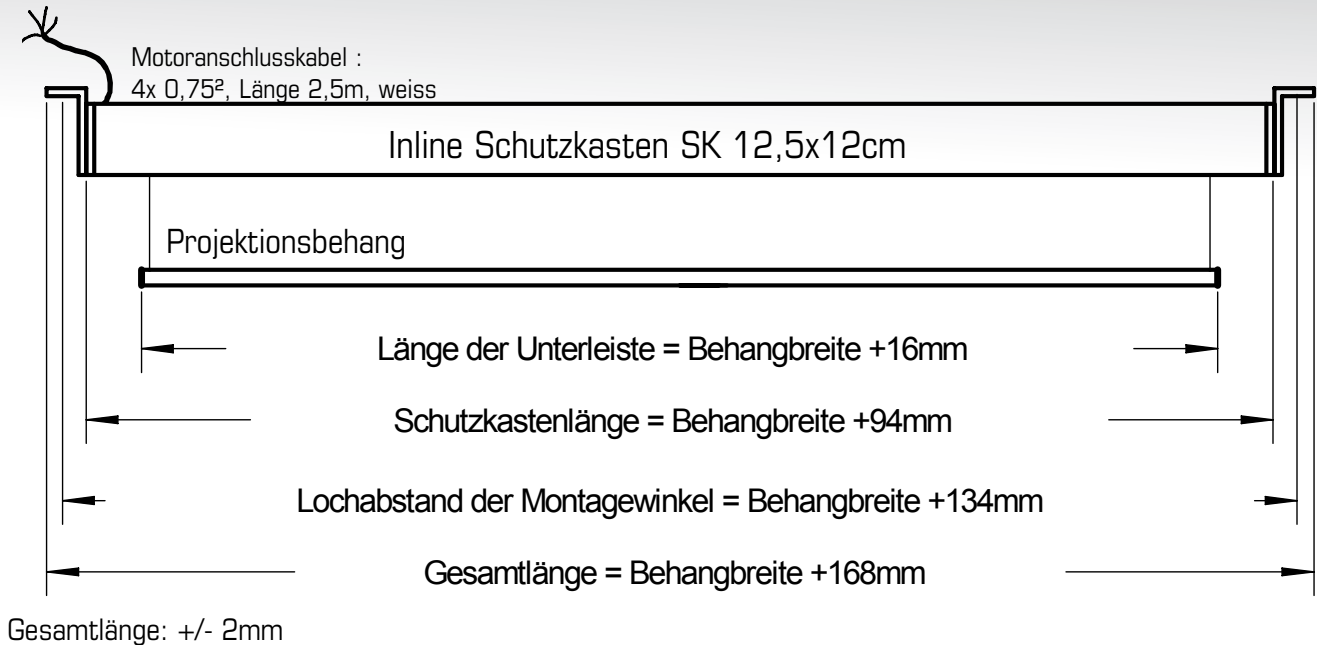

INLINE 125 MW MONTAGEWINKEL

Abmessungen der Projektionswand

Querschnitt Inline-Schutzkasten

Universal - Montagewinkel