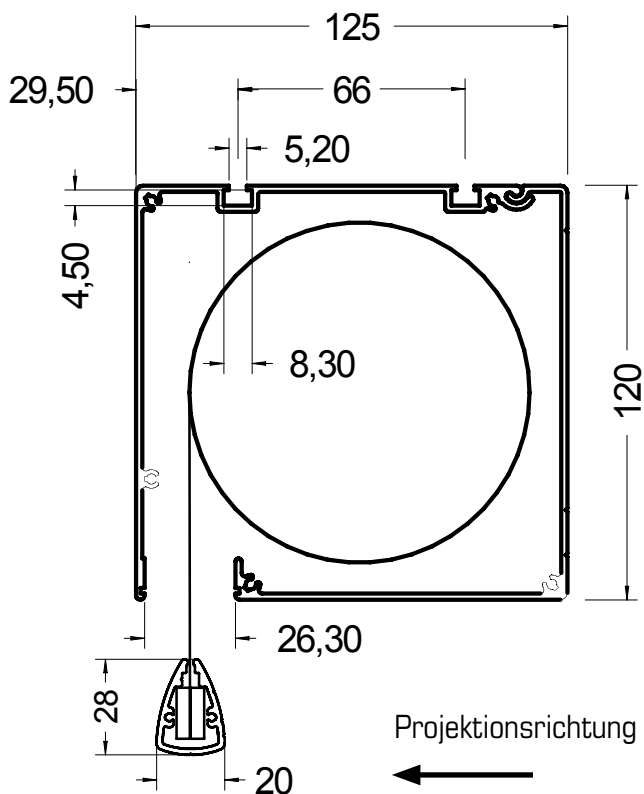

INLINE 125 MW MONTAGEWINKEL

Abmessungen der Projektionswand

Querschnitt Inline-Schutzkasten

Universal - Montagewinkel