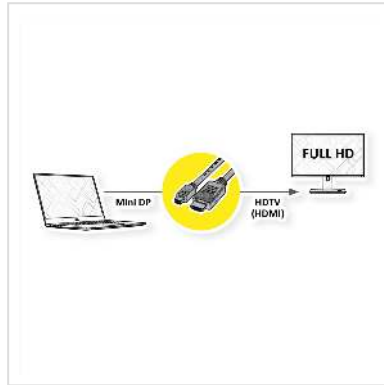

# ROLINE Mini DisplayPort Kabel, Mini DP-HDTV, ST/ST, schwarz, 2 m

Artikelnummer	11.04.5791
Hersteller	ROLINE
Hersteller-Art.-Nr.	11.04.5791
EAN (Einzelstück)	7611990134007

**roline**  
Designed for Professionals

**2K**

**Mini DisplayPort nach HDTV Kabel zum Übertragen von Inhalten von beispielsweise Ihrer Grafikkarte (DisplayPort) auf Ihren TV (HDTV) - mit einer Qualität von bis zu 1920x1080 @60Hz, inkl. Audio-Übertragung!**

- HDTV ist der Standard für die digitale Video-Übertragung im TV-/Multimedia-Bereich für z.B.: Anbindung eines TV-Gerätes mit HDMI-Schnittstelle an ein Abspielgerät mit Mini DisplayPort-Anschluss.
- Kabel mit einem Mini DisplayPort- und einem HDTV-Stecker. DisplayPort ist signalkompatibel zu HDMI.
- Hinweis: Ein DisplayPort-HDTV-Kabel ist nur in einer Richtung verwendbar: der Mini DisplayPort-Stecker ist nur auf der Datenquellenseite verwendbar (z.B. Grafikkarte, Macbook, Ultrabook, Laptop/Notebook oder PC).

**ROLINE Mini Displayport Kabel mit HDTV Stecker zum Verbinden eines Laptops, PCs, Monitors oder einer Grafikkarte mit einem TV, Beamer oder Projektor - Bildschirmübertragungen in hochauflösender Qualität.**