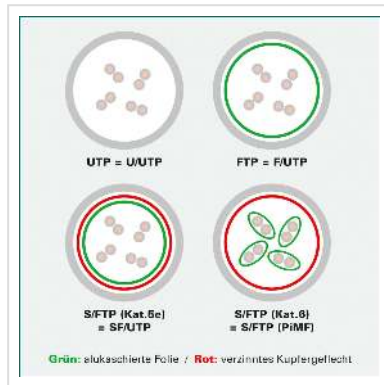

ROLINE S/FTP-Kabel Kat.7, LSOH, mit RJ-45 Steckern (500 MHz / Class EA), grau, 5 m

Artikelnummer	21.15.0855
Hersteller	ROLINE
Hersteller-Art.-Nr.	21.15.0855
EAN (Einzelstück)	7611990110742

roline
Designed for Professionals

Cat.6A
Class EA

S/FTP

LSOH

Besonders hochwertiges, doppelt geschirmtes (PiMF) Twisted Pair Verbindungskabel der Kategorie 7 mit auf beiden Seiten angeschlagenen geschirmten RJ-45 Steckern (bis 500 MHz). Als Rangierkabel in Patchfeldern oder als Geräteanschlusskabel geeignet. Die effektive Lösung für eine Netzwerkverkabelung mit Datenraten bis 10Gbit/s (bei einer Frequenz bis 500 MHz).

- Konfektioniertes doppelt geschirmtes Twisted-Pair-Patchkabel
- Mit geschirmten RJ-45 Steckern auf beiden Seiten
- Für den Einsatz in 10-Gigabit-Ethernet-Netzwerken
- Strapazierfähig dank angespritztem Knickschutz
- Kontaktbelegung 1:1 gemäss EIA/TIA 568, 8 Adern
- Aufbau: 8 Adern Litze
- Paarweise Schirmung in alu-kaschierter Folie
- Gesamtabschirmung in verzinnem Kupfergeflecht
- Impedanz: 100 Ohm
- Standardausführung: grau

Technische Daten

Hersteller ROLINE

Produktgruppe	Twisted Pair Kabel
Produkttyp	S/FTP Patchkabel
Farbe	grau
Länge	5 m
Schirmungstyp	SFTP
Übertragungsqualität	Cat6A / Class EA
Impedanz	100 Ohm
Anzahl Adern	8
Aderntyp	Litze
Gekreuzt	nein
Farbe (Tülle)	grau
Kabel LSOH	ja
Seite 1 Typ des Anschlusses	RJ-45
Seite 1 Art des Anschlusses	Männlich (Stecker)
Seite 2 Typ des Anschlusses	RJ-45
Seite 2 Art des Anschlusses	Männlich (Stecker)
Steckertyp RJ45	Standard
Gewicht	205.4 g