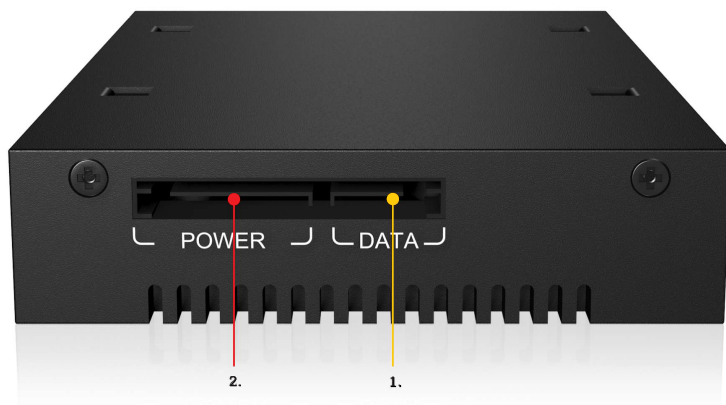

1. SATA interface
2. SATA power connector

Contenu de la boîte d'emballage

1x IB-2212SSK, 1x câble SATA, 2x clés, 8x vis, 1x court manuel

Données logistiques

Unité de la boîte:	20 Stk./Karton	Dimension/carton:	420x320x250 mm	Taxe d'importation:	84733080
Poids total:	12,3 kg/Karton	Dimension de la boîte:	195x145x45 mm		
Poids brut (emballage incl):	0,570 kg	Dimension de l'article:	100x25x140 mm		
Poids net:	0,433 kg	Pays d'origine:	China