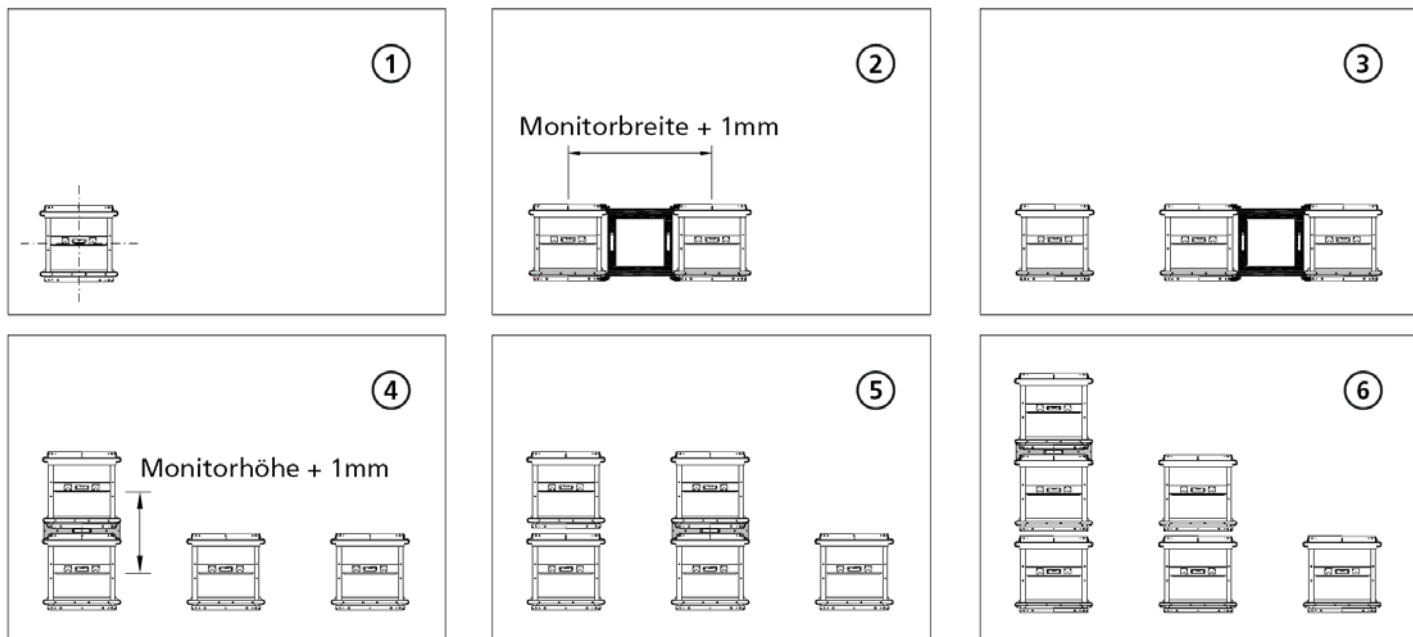

VWH-1 Click-Out-Halter

| Montage-Kit-Abstandhalter

Für eine schnelle Montage der Videowand wird die Verwendung speziell abgestimmter Montage-Kits, abhängig vom entsprechendem Monitor-Modell, empfohlen (nicht im Lieferumfang enthalten).

Beispiele für die horizontale Monitor-Montage mit Abstandhalter

Beispiele für die vertikale Monitor-Montage mit Abstandhalter