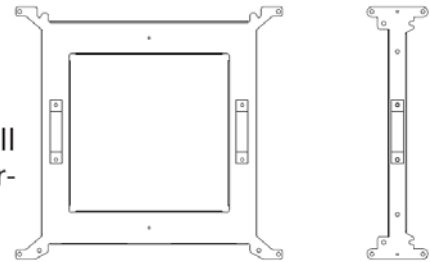

VWH-1 Click-Out-Halter

| Montage-Kit-Abstandhalter

Für eine schnelle Montage der Videowand wird die Verwendung speziell abgestimmter Montage-Kits, abhängig vom entsprechendem Monitor-Modell, empfohlen (nicht im Lieferumfang enthalten).

Beispiele für die horizontale Monitor-Montage mit Abstandhalter

Beispiele für die vertikale Monitor-Montage mit Abstandhalter