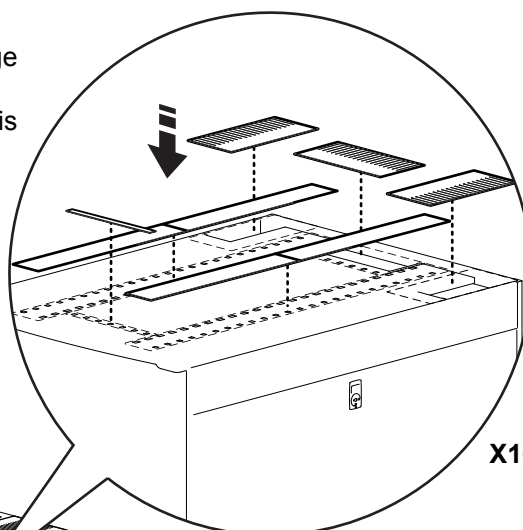

NetShelter™ SX Außenluftabdichtungs-Kit

AR7731

30

10

60

Werkzeuge (nicht im
Lieferumfang enthalten)

HINWEIS:

Leisten nach Bedarf auf Länge
zuschneiden.

Kit ermöglicht die Abdichtung von bis
zu 10 Schränken.

ns2361a

X10

Bei Fragen an den Kundendienst oder zur Abwicklung möglicher Garantiefälle informieren Sie sich bitte unter www.schneider-electric.com.

© 2015 Schneider Electric. Alle Rechte vorbehalten. Schneider Electric und NetShelter sind Marken im Eigentum von Schneider Electric Industries SAS oder ihm angegliederter Unternehmen.