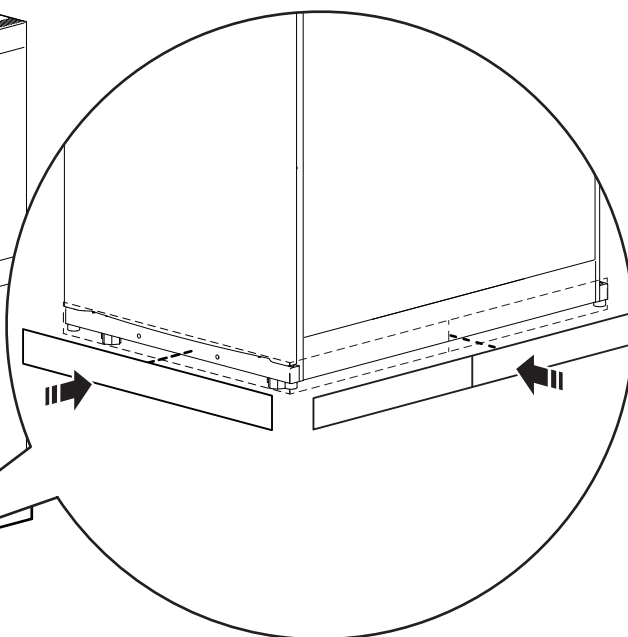

Bei Fragen an den Kundendienst oder zur Abwicklung möglicher Garantiefälle informieren Sie sich bitte unter www.schneider-electric.com.

© 2015 Schneider Electric. Alle Rechte vorbehalten. Schneider Electric und NetShelter sind Marken im Eigentum von Schneider Electric Industries SAS oder ihm angegliederter Unternehmen.

990-9460-005
1/2015