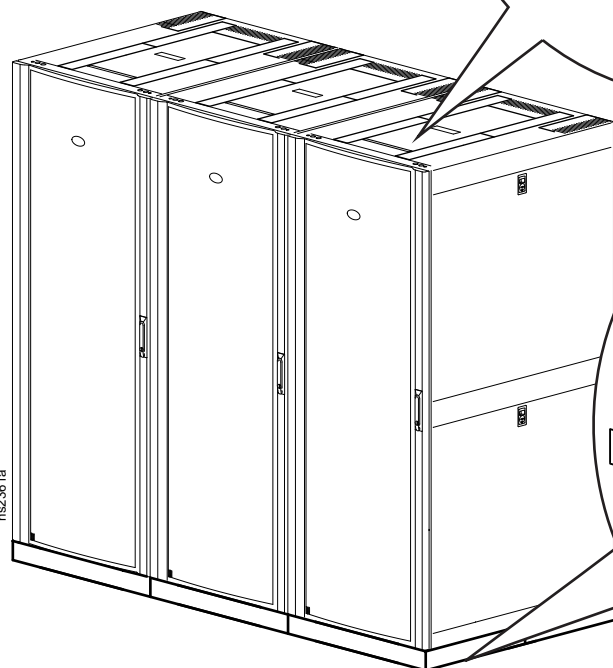

NetShelter™ SX Außenluftabdichtungs-Kit

AR7731

30

10

60

Werkzeuge (nicht im
Lieferumfang enthalten)

HINWEIS:

Leisten nach Bedarf auf Länge
zuschneiden.

Kit ermöglicht die Abdichtung von bis
zu 10 Schränken.

ns2361a

X10

Bei Fragen an den Kundendienst oder zur Abwicklung möglicher Garantiefälle informieren Sie sich bitte unter www.schneider-electric.com.

© 2015 Schneider Electric. Alle Rechte vorbehalten. Schneider Electric und NetShelter sind Marken im Eigentum von Schneider Electric Industries SAS oder ihm angegliederter Unternehmen.