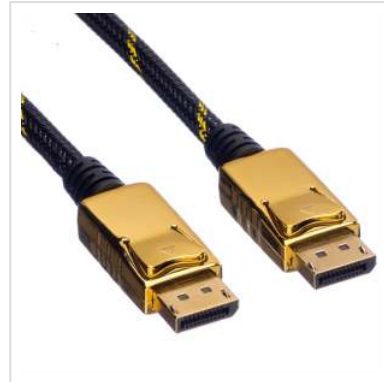

# ROLINE GOLD DisplayPort Kabel, DP ST - ST, 1 m, Retail Blister

Artikelnummer	11.88.5644
Hersteller	ROLINE
Hersteller-Art.-Nr.	11.04.5644
EAN (Einzelstück)	7611990142514

**roline**<sup>®</sup>  
Designed for Professionals

2560p

4K

**ROLINE GOLD DisplayPort Kabel mit beidseitigem DP-Anschluss für das Verbinden eines Ultrabooks, Notebooks/Laptops oder PCs mit einem Monitor, TV, Beamer oder Projektor - für Bildschirmübertragungen in exzellenter Qualität mit einer Auflösung von bis zu 3840x2160 @60Hz!**

- DisplayPort ist ein universeller Verbindungsstandard für die Übertragung von Bild- und Tonsignalen. Anwendungsbereiche sind im Wesentlichen der Anschluss von Monitoren und Fernsehgeräten an Computer, BluRay Player und ähnliche Geräte.
- Der Anschluss benötigt weniger Platz und ist daher besser geeignet für tragbare Anzeigegeräte (Ultrabooks, Notebooks/Laptops) oder für 2 Anschlüsse an einer Grafikkarte (auf einem Slotblech).
- Das praktische Steckerdesign verhindert ein rausrutschen des Kabels aus der DisplayPort Buchse
- Das robuste Nylonschutzgeflecht schützt das DisplayPort Kabel effektiv und setzt es optisch in Szene
- Hochwertiges, doppelt geschirmtes Kabel (Folie+Geflecht) mit vergoldeten Kontakten für die optimale Übertragung der Bildsignale
- Steckergehäuse goldfarben

## **ROLINE GOLD Displayport Kabel M/M DP ST - ST 1,0 m für das Verbinden eines Laptops, PCs oder Monitors mit einem Fernsehgerät, Beamer oder Projektor - Einwandfreie Bildschirmübertragung von Videos und Audiosignalen in 4k2k.**