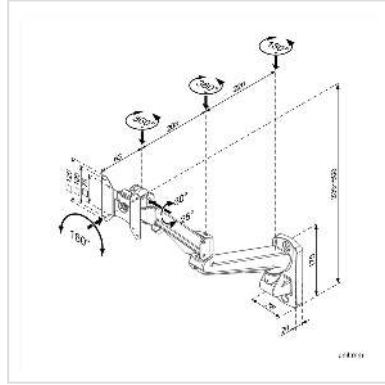

ROLINE LCD-Arm Gasfeder, Wandmontage, Pivot

Artikelnummer	17.03.1178
Hersteller	ROLINE
Hersteller-Art.-Nr.	17.03.1178
EAN (Einzelstück)	7611990132348

roline
Designed for Professionals

Der LCD-Monitorarm mit Gasfeder bietet die Möglichkeit, den Monitor sehr leicht in die optimale Position zu bringen.

- Viele Drehpunkte erlauben es, den besten Blickwinkel für den Betrachter einzustellen
- Pivotfunktion (90° drehbar, für Hoch- und Querformat)
- Für die Wandmontage
- Zur Befestigung von Bildschirmen mit VESA 75 (75x75mm) bzw. VESA 100 (100x100mm)
- Belastbarkeit: 3 bis 8 kg

Technische Daten

Hersteller	ROLINE
Produktgruppe	LCD-Monitorarme
Produkttyp	Monitorarm, Wandmontage
Farbe	silberfarben
Tragkraft	8 kg
Anzahl Drehpunkte	4
Befestigung	Wandmontage
Armlänge maximal	486 mm
Verstellmöglichkeit	Gasfeder
Neigbar	ja
Höhenverstellbar	ja

Drehbar	ja
Anzahl Monitore	1
VESA 75 x 75 mm	ja
VESA 100 x 100 mm	ja
Materialgruppe	Metall
Technische Besonderheiten	Pivotfunktion
Gewicht	2599.6 g