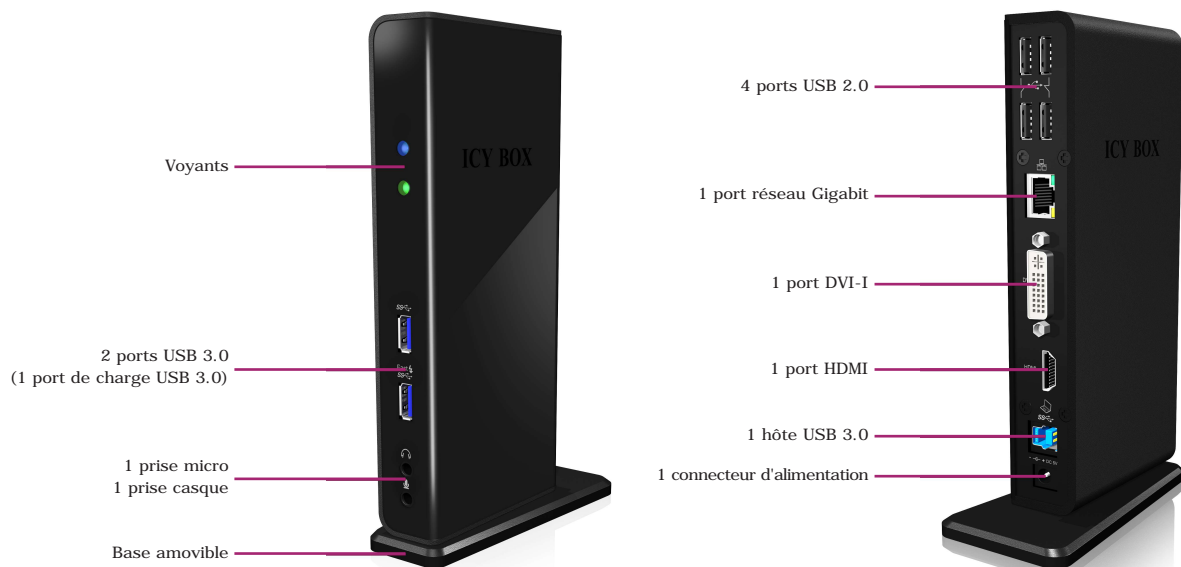

## ICY BOX IB-DK2241AC Multistation d'accueil pour ordinateurs portables et de bureau

### Caractéristiques

- Permet d'étendre 1 port USB 3.0 à 11 autres interfaces
- Entrée : (vers ordinateur) : port USB 3.0 type B femelle
- Sortie :
  - 2 ports USB 3.0 type A femelles
  - 1 port de charge USB 3.0 5 V pour smartphone/tablette
  - 1 prise jack 3,5 mm pour micro
  - 1 prise jack 3,5 mm pour casque
  - 1 port HDMI-A 19 broches femelle
  - 1 port DVI-I (Dual-Link) 24+5 femelle
  - 1 port réseau RJ45 Gigabit femelle
  - 4 ports USB 2.0 type A femelles
- Adaptateur DVI -> VGA intégré
- Les ports HDMI et DVI prennent en charge les fonctions duplication ou extension de l'affichage, avec une résolution jusqu'à 2048x 1152 pixels
- USB 3.0 avec compatibilité descendante USB 2.0
- Position verticale (avec base) et horizontale
- Plug & Play et Hot Swap
- Bloc d'alimentation (100 - 240 V), 5 V/4 A, 20 W

### Données techniques

Modèle	IB-DK2241AC
N° d'article	20850
Code EAN	4250078189800
Marque	ICY BOX
Couleur	Noir
Matériau	PC, ABS, métal
Débit USB 3.0	Jusqu'à 5 Gbit/s
Débit USB 2.0	Jusqu'à 480 Mbit/s
Port de charge	5 V/2, 1 A
Débit en réseau local	10/100/1000 Mbit/s
HDMI	1080P Full HD
DVI	1080P Full HD
Alimentation	CA 100-240 V ; CC : 5 V/4 A
Système d'exploitation	Windows 7/8, MAC OS sup. à 10.9

## Un périphérique polyvalent dans un boîtier laqué arborant l'élégance d'un piano

L'IB-DK2241AC permet d'étendre la connectivité de votre ordinateur grâce à la polyvalence de l'USB 3.0. Il offre ainsi des interfaces DVI-I, HDMI, plusieurs ports USB 2.0 et USB 3.0, ainsi qu'une entrée et sortie audio, et un port Ethernet Gigabit. Vous pourrez y connecter un moniteur ou vidéoprojecteur DVI et HDMI, jusqu'à 4 périphériques USB 2.0 et 2 périphériques USB 3.0, un casque et un micro, et enfin brancher le tout à votre réseau Ethernet.