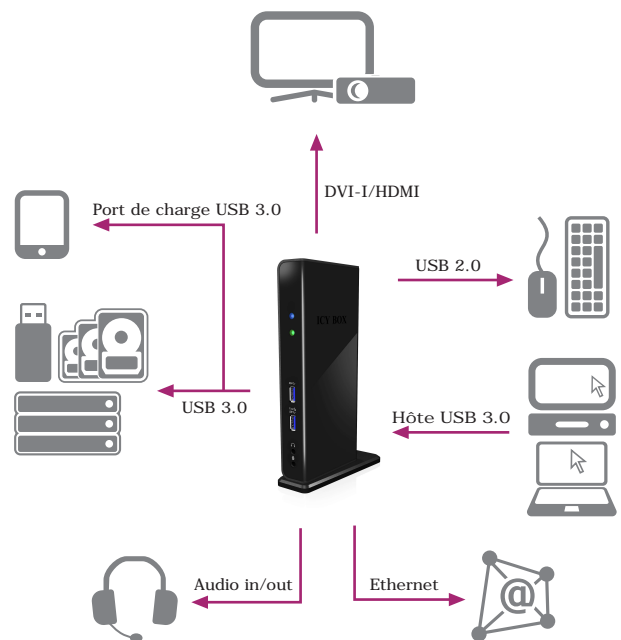

## ICY BOX IB-DK2241AC Multistation d'accueil pour ordinateurs portables et de bureau

### Caractéristiques

- Permet d'étendre 1 port USB 3.0 à 11 autres interfaces
- Entrée : (vers ordinateur) : port USB 3.0 type B femelle
- Sortie :
  - 2 ports USB 3.0 type A femelles
  - 1 port de charge USB 3.0 5 V pour smartphone/tablette
  - 1 prise jack 3,5 mm pour micro
  - 1 prise jack 3,5 mm pour casque
  - 1 port HDMI-A 19 broches femelle
  - 1 port DVI-I (Dual-Link) 24+5 femelle
  - 1 port réseau RJ45 Gigabit femelle
  - 4 ports USB 2.0 type A femelles
- Adaptateur DVI -> VGA intégré
- Les ports HDMI et DVI prennent en charge les fonctions duplication ou extension de l'affichage, avec une résolution jusqu'à 2048x 1152 pixels
- USB 3.0 avec compatibilité descendante USB 2.0
- Position verticale (avec base) et horizontale
- Plug & Play et Hot Swap
- Bloc d'alimentation (100 - 240 V), 5 V/4 A, 20 W

## Un périphérique polyvalent dans un boîtier laqué arborant l'élégance d'un piano

L'IB-DK2241AC permet d'étendre la connectivité de votre ordinateur grâce à la polyvalence de l'USB 3.0. Il offre ainsi des interfaces DVI-I, HDMI, plusieurs ports USB 2.0 et USB 3.0, ainsi qu'une entrée et sortie audio, et un port Ethernet Gigabit. Vous pourrez y connecter un moniteur ou vidéoprojecteur DVI et HDMI, jusqu'à 4 périphériques USB 2.0 et 2 périphériques USB 3.0, un casque et un micro, et enfin brancher le tout à votre réseau Ethernet.

Contenu de l'emballage : 1 station IB-DK2241AC, 1 câble USB 3.0, 1 adaptateur DVI - VGA, 1 alimentation, 1 mode d'emploi, 1 CD, 1 base