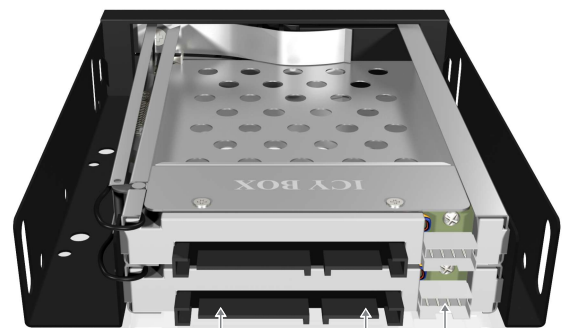

### Caractéristiques

- Façade en aluminium avec
- Structure métallique stable
- Installation très rapide des disques et manipulation sans tiroir
- 2 unités de disques durs ou SSD 2,5" SATA de 9,5 mm d'épaisseur dans une baie de 3,5"
- Compatible SATA III 6 Gbit/s
- Supporte le Hot Swap

### Une double capacité

Voici le rack idéal pour utiliser deux unités de disques durs et/ou SSD SATA 2,5" dans une baie de 3,5". Chaque unité présente un volet indépendant et un voyant indiquant sa mise sous tension et l'accès à ses données. La fonction Easy Swap intégrée permet un montage et un démontage rapide sans aucun outil.

### Caractéristiques techniques

Modèle	IB-2227StS	Hot Swap	Oui
N° d'article	20918 / 11702 (FR)	Plug & Play	Non
Code EAN	4250078189633	Connexion hôte	2 connecteurs alimentation SATA 15 broches
Marque	ICY BOX		2 connecteurs données SATA 7 broches
Description	Rack pour 2 disques durs ou SSD 2,5" SATA à installer dans une baie de 3,5"	Débit de transfert	Jusqu'à 6 Gbit/s
Couleur	Noir	Système d'exploitation	Compatible avec tous les systèmes d'exploitation
Matériau	Acier inoxydable, plastique, aluminium	Voyants	Mise sous tension, accès DD
Taille DD	2,5"	Serrure	Oui
Hauteur DD	Jusqu'à 9,5 mm	Interrupteur marche/arrêt	Non
Interface DD	2 ports SATA I/II/III	Ventilateur	Non
Capacité DD	Illimitée	Connecteur d'alimentation	2 connecteurs d'alimentation SATA 15 broches
Espace requis	1 baie 3,5"		

Vue avant

Serrure pour  
DD 1et DD 2

Déverrouillage  
DD 1 et DD 2

Vue arrière

Connecteur de  
données SATA 7

Connecteur voyants 4

Connecteur alimentation  
SATA 15 broches

Contenu de l'emballage: 1 rack IB-2227StS, 2 câbles SATA, 2 câbles d'alimentation et voyants, 4 vis, 1 film de protection DD, 2 clés, 1 mode d'emploi