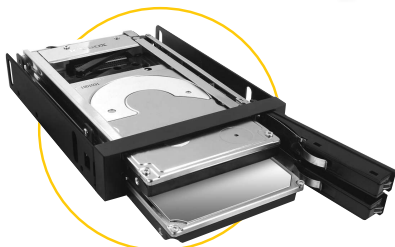

IB-2227StS Wechselrahmen für 2x 2,5" (6,35 cm) HDD und SSD

Hauptmerkmale

- 2,5" SATA Festplatten oder SSD in einem 3,5" Einbauschacht
- Aluminium Fronttür mit Schloss
- Stabiler Metall Rahmen
- Schneller Festplatteneinbau und Wechsel ohne Träger
- 2x 2,5" SATA Festplatte (9,5 mm Höhe) in einem 3,5" Einschub
- Unterstützt SATA III 6 Gbit/s
- Unterstützt Hot Swap

Doppeldecker

So passen zwei 2,5" SATA-Festplatten oder SSDs in einen 3,5"-Schacht. Jede hat ihre eigene Frontklappe und eine LED für Power- und Zugriffsanzeige. Easy Swap erlaubt den schnellen Ein- und Ausbau ohne Werkzeug.

Technische Daten

Modell	IB-2227StS	Benötigter Platz	1x 3,5"
Artikel Nr.	20918	Hot Swap	Ja
EAN Code	4250078189633	Plug & Play	Nein
Marke	ICY BOX	Host-Anschluss	2x SATA Strom-Verbindung 15Pin 2x SATA Daten-Verbindung 7Pin
Artikel Text	2,5" SATA Festplatten oder SSD in einem 3,5" Einbauschacht	Übertr.geschwindigkeit	Bis zu 6 Gbit/s
Farbe	Schwarz	Betriebssystem	Betriebssystem unabhängig
Material	Edelstahl / Kunststoff / Aluminium	LED	Strom/Festplattenzugriff
Festplattengröße	2,5"	Schloss	Ja
Festplattenhöhe	Bis zu 9,5 mm	Ein-/Ausschalter	Nein
Festplattenanschluss	2x SATA I/II/III	Lüfter	Nein
Festplattenkapazität	Keine Kapazitätsbeschränkung	Stromversorgung	2 x 15Pin SATA Stromanschluss

Frontansicht

Entriegelung
Festplatte 1 und 2

Schloss für
Festplatte 1 und 2

Rückansicht

SATA Strom-
Verbindung 15Pin

SATA Daten-
Verbindung 7Pin

LED Verbindung 4Pin

Verpackungsinhalt: 1x IB-2227StS, 2x SATA Kabel, 2x Strom- und LED Kabel, 4x Schrauben, 1x Festplattenschutzfolie, 2x Schlüssel, 1x Handbuch