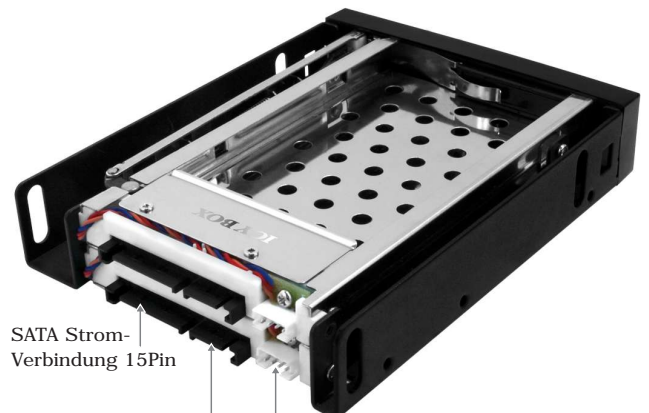

IB-2227StS Wechselrahmen für 2x 2,5" (6,35 cm) HDD und SSD

Hauptmerkmale

- 2,5" SATA Festplatten oder SSD in einem 3,5" Einbauschacht
- Aluminium Fronttür mit Schloss
- Stabiler Metall Rahmen
- Schneller Festplatteneinbau und Wechsel ohne Träger
- 2x 2,5" SATA Festplatte (9,5 mm Höhe) in einem 3,5" Einschub
- Unterstützt SATA III 6 Gbit/s
- Unterstützt Hot Swap

Doppeldecker

So passen zwei 2,5" SATA-Festplatten oder SSDs in einen 3,5"-Schacht. Jede hat ihre eigene Frontklappe und eine LED für Power- und Zugriffsanzeige. Easy Swap erlaubt den schnellen Ein- und Ausbau ohne Werkzeug.

Technische Daten

Modell	IB-2227StS	Benötigter Platz	1x 3,5"
Artikel Nr.	20918	Hot Swap	Ja
EAN Code	4250078189633	Plug & Play	Nein
Marke	ICY BOX	Host-Anschluss	2x SATA Strom-Verbindung 15Pin 2x SATA Daten-Verbindung 7Pin
Artikel Text	2,5" SATA Festplatten oder SSD in einem 3,5" Einbauschacht	Übertr.geschwindigkeit	Bis zu 6 Gbit/s
Farbe	Schwarz	Betriebssystem	Betriebssystem unabhängig
Material	Edelstahl / Kunststoff / Aluminium	LED	Strom/Festplattenzugriff
Festplattengröße	2,5"	Schloss	Ja
Festplattenhöhe	Bis zu 9,5 mm	Ein-/Ausschalter	Nein
Festplattenanschluss	2x SATA I/II/III	Lüfter	Nein
Festplattenkapazität	Keine Kapazitätsbeschränkung	Stromversorgung	2 x 15Pin SATA Stromanschluss

Frontansicht

Entriegelung
Festplatte 1 und 2

Schloss für
Festplatte 1 und 2

Rückansicht

SATA Strom-
Verbindung 15Pin

SATA Daten-
Verbindung 7Pin

LED Verbindung 4Pin

Verpackungsinhalt: 1x IB-2227StS, 2x SATA Kabel, 2x Strom- und LED Kabel, 4x Schrauben, 1x Festplattenschutzfolie, 2x Schlüssel, 1x Handbuch