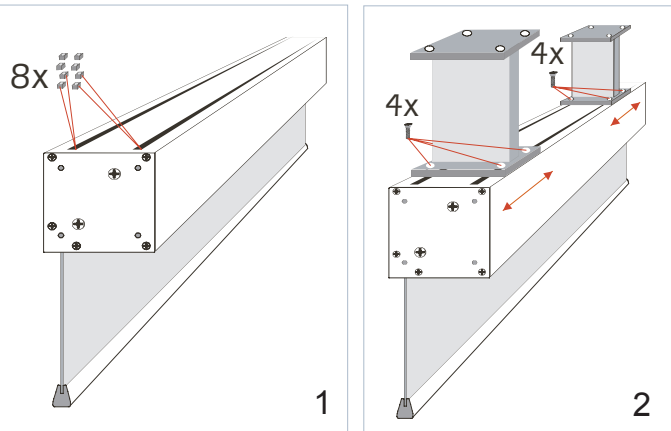

INLINE DECKENHALTER VARIO SK12,5x12CM

INLINE CEILING BRACKET VARIO SK12,5x12CM

Der Inline-Deckenhalter vario kann an beliebiger Stelle am Schutzkasten montiert werden.
Durchlaufende Nuten geben maximale Flexibilität bei der Montage.

*The Inline Ceiling Bracket vario can be adjusted at any point on the case.
Continuous T-slots on the top provide maximum flexibility for mounting.*

Die 2 Deckenhalter vario werden mit jeweils 4 der mitgelieferten Schrauben sowie 4 Nutmuttern an der Projektionswand befestigt.
(siehe Abb. links)

*Each of the two Wall Brackets vario have to be fixed at the screen casing with the 4 enclosed Phillips screws and 4 nuts for the T-slots.
(see sketch on the left)*