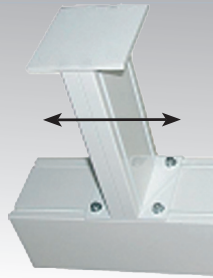

INLINE DECKENHALTER VARIO SK12,5x12CM

INLINE CEILING BRACKET VARIO SK12,5x12CM

Der Inline-Deckenhalter vario kann an beliebiger Stelle am Schutzkasten montiert werden.
Durchlaufende Nuten geben maximale Flexibilität bei der Montage.

*The Inline Ceiling Bracket vario can be adjusted at any point on the case.
Continuous T-slots on the top provide maximum flexibility for mounting.*

Die 2 Deckenhalter vario werden mit jeweils 4 der mitgelieferten Schrauben sowie 4 Nutmuttern an der Projektionswand befestigt.
(siehe Abb. links)

*Each of the two Wall Brackets vario have to be fixed at the screen casing with the 4 enclosed Phillips screws and 4 nuts for the T-slots.
(see sketch on the left)*