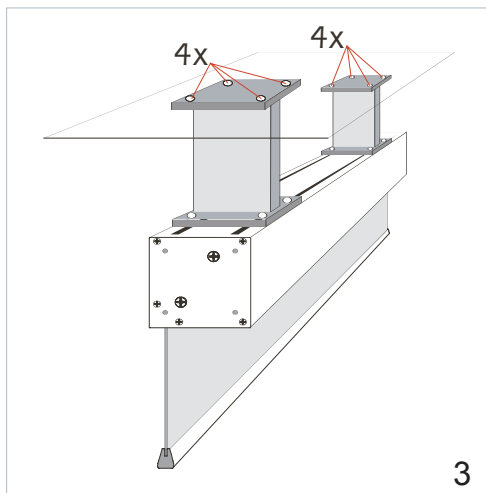

INLINE DECKENHALTER VARIO SK12,5x12CM

INLINE CEILING BRACKET VARIO SK12,5x12CM

Der Inline-Deckenhalter vario kann an beliebiger Stelle am Schutzkasten montiert werden.
Durchlaufende Nuten geben maximale Flexibilität bei der Montage.

*The Inline Ceiling Bracket vario can be adjusted at any point on the case.
Continuous T-slots on the top provide maximum flexibility for mounting.*

Die 2 Deckenhalter vario werden mit jeweils 4 der mitgelieferten Schrauben sowie 4 Nutmuttern an der Projektionswand befestigt.
(siehe Abb. links)

*Each of the two Wall Brackets vario have to be fixed at the screen casing with the 4 enclosed Phillips screws and 4 nuts for the T-slots.
(see sketch on the left)*