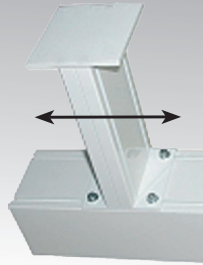

# INLINE DECKENHALTER VARIO SK 9x8,5CM

## INLINE CEILING BRACKET VARIO SK 9x8,5CM

Der Inline-Deckenhalter vario kann an beliebiger Stelle am Schutzkasten montiert werden.  
Durchlaufende Nuten geben maximale Flexibilität bei der Montage.

*The Inline Ceiling Bracket vario can be adjusted at any point on the case.  
Continuous T-slots on the top provide maximum flexibility for mounting.*

Die 2 Deckenhalter vario werden mit jeweils 4 der mitgelieferten Schrauben sowie 4 Nutmuttern an der Projektionswand befestigt. (siehe Abb. links)

*Each of the two Wall Brackets vario have to be fixed at the screen casing with the 4 enclosed Phillips screws and 4 nuts for the T-slots.  
(see sketch on the left)*