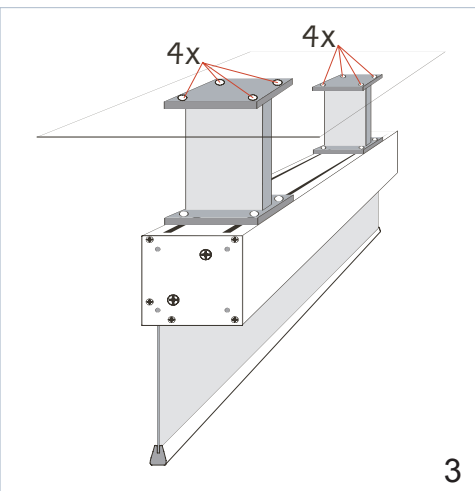

# INLINE DECKENHALTER VARIO SK 9x8,5CM

## INLINE CEILING BRACKET VARIO SK 9x8,5CM

Der Inline-Deckenhalter vario kann an beliebiger Stelle am Schutzkasten montiert werden.  
Durchlaufende Nuten geben maximale Flexibilität bei der Montage.

*The Inline Ceiling Bracket vario can be adjusted at any point on the case.  
Continuous T-slots on the top provide maximum flexibility for mounting.*

Die 2 Deckenhalter vario werden mit jeweils 4 der mitgelieferten Schrauben sowie 4 Nutmuttern an der Projektionswand befestigt. (siehe Abb. links)

*Each of the two Wall Brackets vario have to be fixed at the screen casing with the 4 enclosed Phillips screws and 4 nuts for the T-slots.  
(see sketch on the left)*