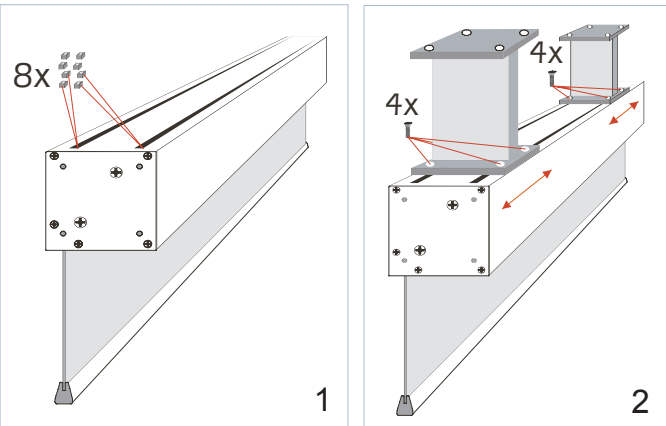

# INLINE DECKENHALTER VARIO SK 9x8,5CM

## INLINE CEILING BRACKET VARIO SK 9x8,5CM

Der Inline-Deckenhalter vario kann an beliebiger Stelle am Schutzkasten montiert werden.  
Durchlaufende Nuten geben maximale Flexibilität bei der Montage.

*The Inline Ceiling Bracket vario can be adjusted at any point on the case.  
Continuous T-slots on the top provide maximum flexibility for mounting.*

Die 2 Deckenhalter vario werden mit jeweils 4 der mitgelieferten Schrauben sowie 4 Nutmuttern an der Projektionswand befestigt. (siehe Abb. links)

*Each of the two Wall Brackets vario have to be fixed at the screen casing with the 4 enclosed Phillips screws and 4 nuts for the T-slots.  
(see sketch on the left)*