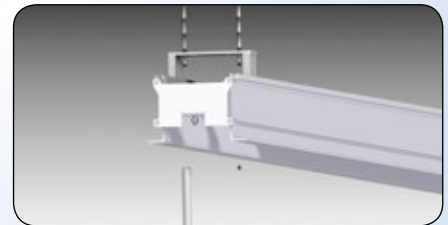

ZUBEHÖR

Zubehör für MEDIUM Electric Exclusiv Pro

MEDIUM Einbaurahmen vormontiert

Die ideale Ergänzung zur Leinwand MEDIUM Electric Exclusiv Pro. Optisch elegant.

- + Nur in Verbindung mit der Leinwand MEDIUM Electric Exclusiv Pro verwendbar
- + Sorgt für einen optisch guten Deckenabschluß
- + Eine Revision ist ohne zusätzliche Deckenöffnung möglich
- + Lieferung nur in Verbindung mit einer Leinwand möglich, da werkseitig der Deckeneinbaurahmen mit der Leinwand verbunden wird

Artikelnummernvergabe nach Anfrage und Leinwandgröße.

**MEDIUM Einbaugehäuse**

Dient dem Schutz der Leinwand vor Staub bei abgehängten Decken.

- + Kann während der Rohbauphase vormontiert werden
- + Servicefreundliche Montage
- + Nur bis Gehäusegröße 9/8,5 cm möglich

Art.-Nr. 1925882 180,- €

**MEDIUM Wandabstandshalter**

- + Abstand zur Wand
- + Farbe: Weiß, RAL 9010

Von 5-60 cm für Gehäusegröße 9/8,5 cm
Art.-Nr. 2083951 80,- €

Von 5-60 cm für Gehäusegröße 12,5/12 cm
Art.-Nr. 2083952 80,- €

**MEDIUM Deckenabstandhalter**

- + Abstand zur Wand
- + Farbe: Weiß, RAL 9010

Von 5-90 cm für Gehäusegröße 9/8,5 cm
Art.-Nr. 2083615 80,- €

Von 5-90 cm für Gehäusegröße 12,5/12 cm
Art.-Nr. 2083616 80,- €