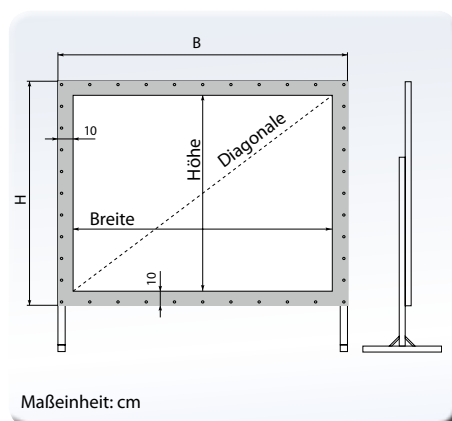

Projektionsfläche

- + Aufprojektion, **Typ D**
- + Leuchtdichtefaktor nach DIN 19045, ca. 1,2
- + Mattweiß, auf Folienbasis
- + 10 cm breiter, umlaufender, schwarzer Rand
- + Rückseite: Grau, lichtdicht

Auf Anfrage

- + Austauschflächen
- + Rückprojektionsflächen
- + Weitere Formate

Bewährtes Schnappgelenk rastet automatisch ein und lässt sich per Knopfdruck leicht wieder einklappen

Höhenverstellung von ca. 6-82 cm (Rückansicht)

Lieferumfang

MEDIUM Fold Exclusiv					
Bildmaße B/H	Außenmaße* B/H	Diagonale cm/Zoll	Gewicht netto kg	Art.-Nr.	Preis
Format 4:3					
200/150 cm	220/170 cm	250/98	15,0	1926127	833,- €
244/183 cm	264/203 cm	305/120	19,0	1926132	934,- €
280/210 cm	300/230 cm	350/138	20,0	1926160	1.032,- €
305/229 cm	325/249 cm	381/150	22,0	1926164	1.107,- €
325/244 cm	345/264 cm	406/160	23,0	1926176	1.175,- €
386/290 cm	406/310 cm	483/190	26,0	1926213	1.356,- €
Format 16:9					
325/183 cm	345/203 cm	374/147	20,0	1926219	1.067,- €
405/229 cm	425/249 cm	465/183	25,0	1926221	1.292,- €
Format 16:10					
240/150 cm	260/170 cm	283/111	18,0	1926224	899,- €
336/210 cm	356/230 cm	396/156	23,0	1926226	1.141,- €

* inkl. 10 cm schwarzem Rand umlaufend

Weitere Maße auf Anfrage.

ZUBEHÖR

Zubehör für MEDIUM Fold Standard und Exclusiv

MEDIUM Fold Koffer

- + Für bequemen Transport und sichere Aufbewahrung
- + Robust, praktisch und formschön
- + Für alle MEDIUM Fold Standard und Exclusiv Leinwände
- + Separates Fach für bis zu zwei Projektionsflächen
- + Platzsparend stapelbar
- + Material: Polyäthylen, Farbe: Grau
- + Maße L/B/H: 123/38/34 cm