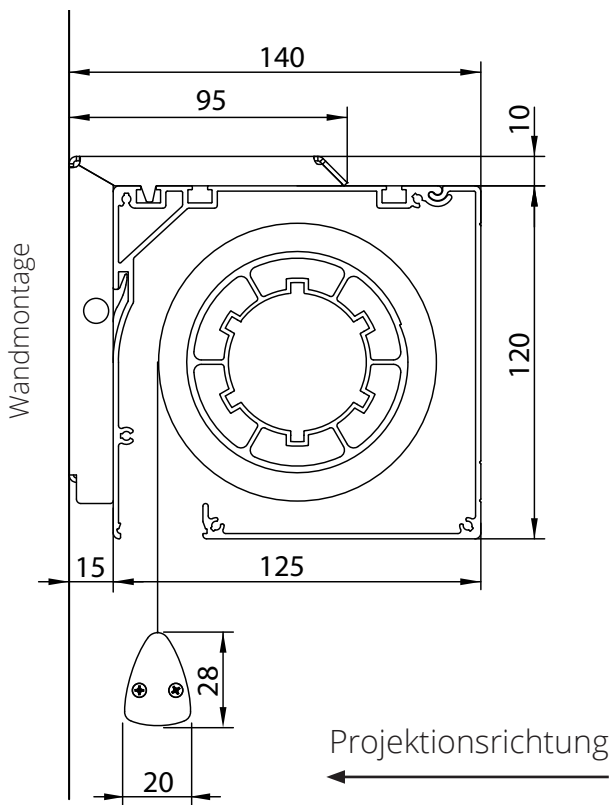

INLINE 125 QM KURBEL QUICKMOUNT

Abmessungen der Projektionswand

Gesamtlänge: +/- 2mm

Kurbellänge:
148 cm (Behanghöhe unter 220 cm); 167 cm (Behanghöhe über 220 cm; Sonderlängen auf Anfrage)

Querschnitt Inline-QuickMount

QuickMount Montagewinkel

für Wand und Deckenmontage