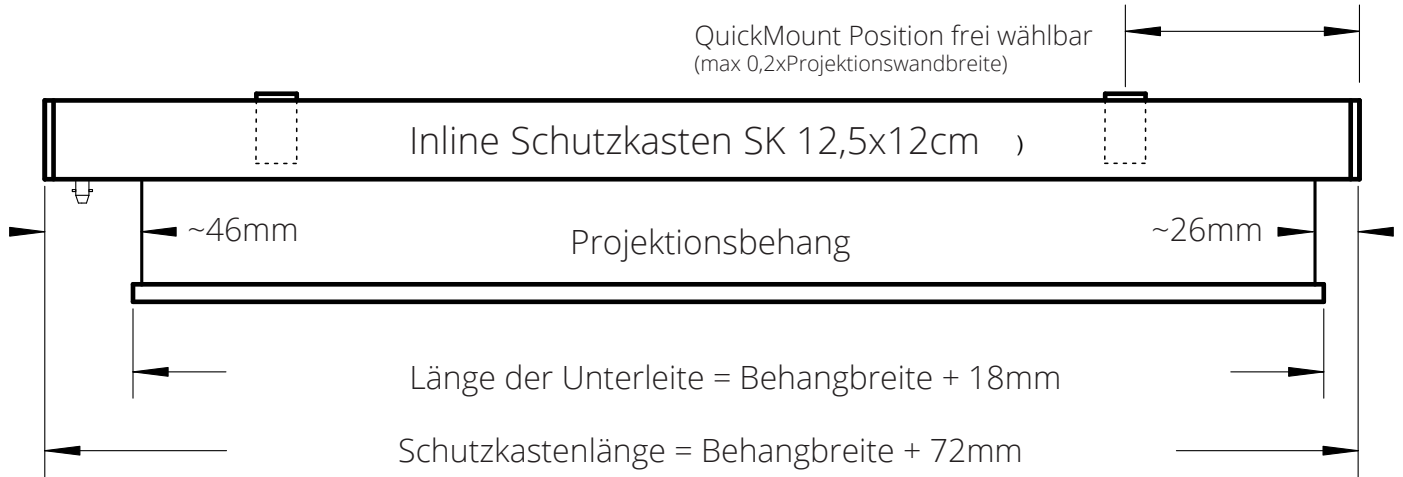

INLINE 125 QM KURBEL QUICKMOUNT

Abmessungen der Projektionswand

Gesamtlänge: +/- 2mm

Kurbellänge:
148 cm (Behanghöhe unter 220 cm); 167 cm (Behanghöhe über 220 cm; Sonderlängen auf Anfrage)

Querschnitt Inline-QuickMount

QuickMount Montagewinkel

für Wand und Deckenmontage