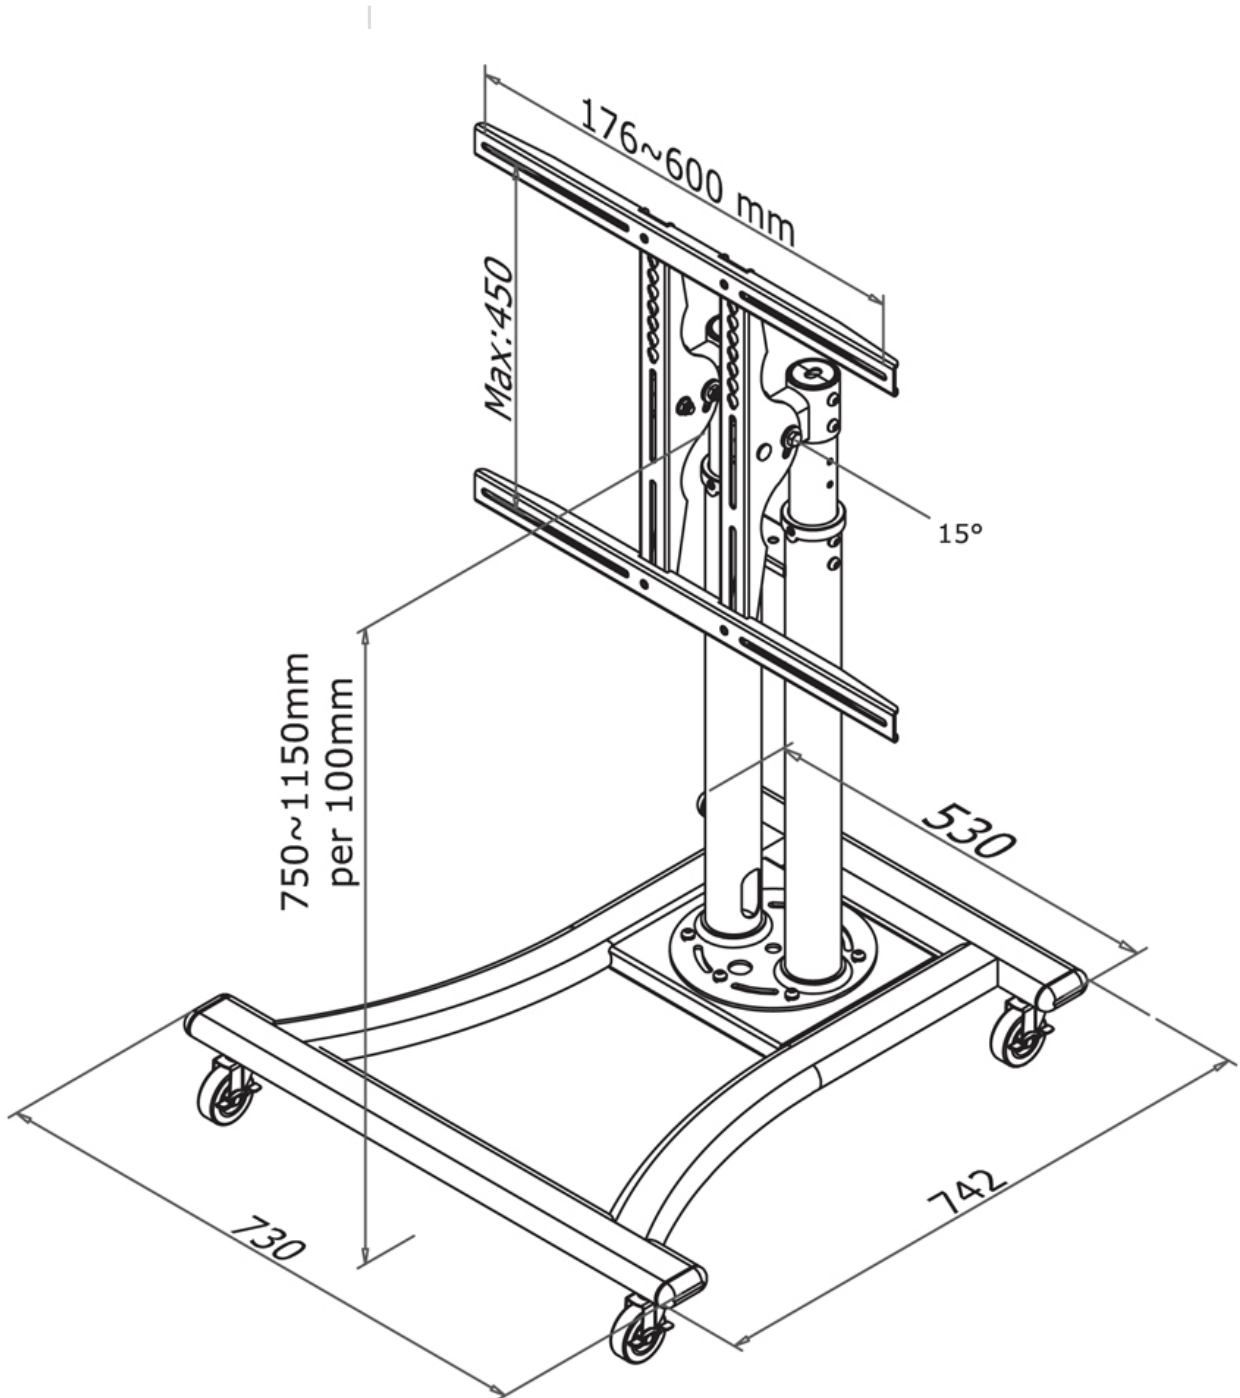

PLASMA-M1200

NEWSTAR VERSCHIEBBARER

NewStar Products Europe B.V.
Wateringweg 62/B
2031 EJ HAARLEM
THE NETHERLANDS

Phone : +31(0)23-5478888
Fax : +31(0)23-5478889
Email : info@newstar.nl
Website : www.newstar.eu

NewStar cannot be held liable for any inaccuracies and copyrights.
No part of this publication may be reproduced and/or published by print, photocopy, microfilm or in any other way, without prior written permission of NewStar Computer Products Europe BV.