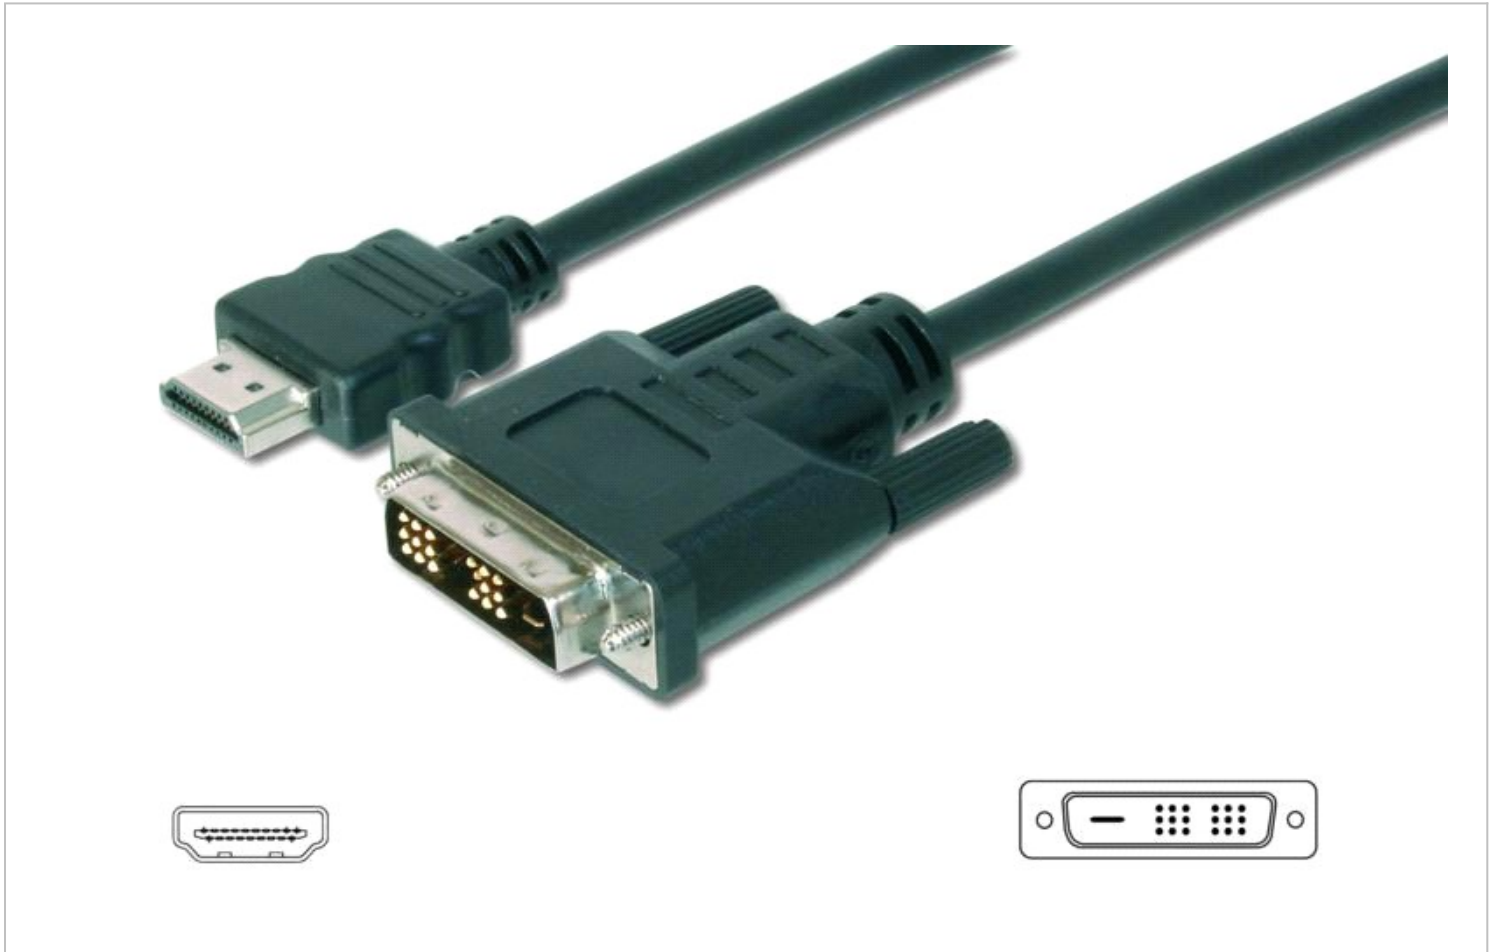

HDMI Adapterkabel, Typ A/St auf DVI-D(18+1)/St

AK-330300-030-S 4016032295921

St/St, 3.0m, komp. zu ehem. HDMI 1.3, 2x Ferrit, UL, sw

HD-Ready, Sinle Link

- Anschluss 1: HDMI Typ A, Stecker
- Anschluss 2: DVI-D, (18+1), Stecker
- HDMI Standard: Highspeed HDMI
- Kabeltyp: CAT 2
- UL zertifiziert: UL20276
- HDTV Standard: 1080i
- HDTV Auflösung max.: 1920 x 1080 Pixel, 60Hz
- Haube: vergossen
- Schirmung: doppelte Schirmung
- Adern Material: CU
- AWG: 30
- Ferrit Filter: kein
- Kontaktoberfläche: vergoldet
- Farbe Kabel: schwarz
- Farbe Anschlüsse: schwarz
- Länge: 3 m
- Verpackung: Polybag

HDMI Adapterkabel, Typ A/St auf DVI-D(18+1)/St

AK-330300-030-S 4016032295921

→ **Logistik**

	Anzahl (Stück)	Gewicht (kg)	Tiefe (cm)	Breite (cm)	Höhe (cm)	cm³
Karton-VPE	80	12,60	39,00	31,00	32,00	38688,00
Innen-VPE	10	1,58	8,00	32,00	28,00	7168,00
Einzel-VPE	1	0,16	2,00	14,00	18,00	504,00
Netto einzeln ohne VP	1	0,00	0,00	0,00	0,00	0,00