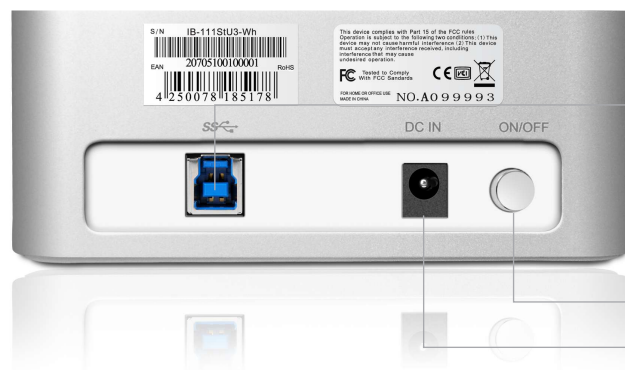

IB-111StU3-Wh Station d'accueil USB 3.0 pour disques durs SATA 2,5" et 3,5"

Caractéristiques

- Boîtier élégant en aluminium de haute qualité
- Compatible avec disques durs SATA 2,5" et 3,5"
- Interface USB 3.0 jusqu'à 5 Gbit/s
- Compatibilité descendante avec USB 2.0/1.1
- Compatible
 - USB 2.0 : Windows 98/ME/2000/XP/Vista/7, MAC OS >9.1
 - USB 3.0 : Windows XP/Vista/7
- Plug & Play et Hot Swap
- LED M/A et accès au disque dur

Données techniques

Modèle	IB-111StU3-Wh
No d'article	11274
Code EAN	4250078185178
Marque	ICY BOX
Description	Station d'accueil USB 3.0 pour disques durs SATA 2,5" et 3,5"
Couleur	Argent/blanc
Matériau	Aluminium
Interface DD	1 DD SATA 2,5"/3,5"
Capacité DD	Jusqu'à 2 To
Hot Swap	Oui
Plug & Play	Oui
Interface externe	1 port USB 3.0
Système d'exploitation	USB 2.0 : Windows 98/ME/2000/XP/Vista/7, MAC OS >9.1 USB 3.0 : Windows XP/Vista/7
Débit de transfert	USB 3.0 jusqu'à 5 Gbit/s
Interrupteur marche/arrêt	Oui
LED	Mise sous tension, accès DD
Alimentation	Par prise de courant: Courant alternatif: 100-240 V/ 50-60 Hz/0,8 A/24 W; courant continu: 12 V/2 A

L'arrimage » rapide de vos disques durs !

Le but d'une station d'accueil est de changer fréquemment et rapidement de disques durs. Rien ne doit se bloquer ou se fragiliser. Et ceci, même à la 100e ou 1000e manipulation. L'IB-111 répond à toutes ses exigences, notamment grâce à son solide boîtier en aluminium.

Vue avant ▶

LED M/A et accès
au disque dur

Vue arrière ▶

Port USB 3.0

Interrupteur marche/arrêt

Alimentation

Contenu de l'emballage: 1 IB-111StU3-Wh, 1 bloc d'alimentation, 1 cordon d'alimentation, 1 câble USB 3.0, 1 mode d'emploi