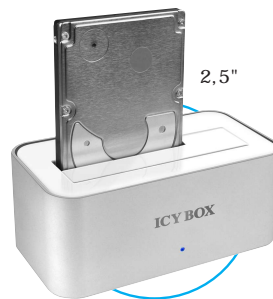

IB-111StU3-Wh Station d'accueil USB 3.0 pour disques durs SATA 2,5" et 3,5"

Caractéristiques

- Boîtier élégant en aluminium de haute qualité
- Compatible avec disques durs SATA 2,5" et 3,5"
- Interface USB 3.0 jusqu'à 5 Gbit/s
- Compatibilité descendante avec USB 2.0/1.1
- Compatible
 - USB 2.0 : Windows 98/ME/2000/XP/Vista/7, MAC OS >9.1
 - USB 3.0 : Windows XP/Vista/7
- Plug & Play et Hot Swap
- LED M/A et accès au disque dur

Données techniques

Modèle	IB-111StU3-Wh
No d'article	11274
Code EAN	4250078185178
Marque	ICY BOX
Description	Station d'accueil USB 3.0 pour disques durs SATA 2,5" et 3,5"
Couleur	Argent/blanc
Matériau	Aluminium
Interface DD	1 DD SATA 2,5"/3,5"
Capacité DD	Jusqu'à 2 To
Hot Swap	Oui
Plug & Play	Oui
Interface externe	1 port USB 3.0
Système d'exploitation	USB 2.0 : Windows 98/ME/2000/XP/Vista/7, MAC OS >9.1 USB 3.0 : Windows XP/Vista/7
Débit de transfert	USB 3.0 jusqu'à 5 Gbit/s
Interrupteur marche/arrêt	Oui
LED	Mise sous tension, accès DD
Alimentation	Par prise de courant: Courant alternatif: 100-240 V/ 50-60 Hz/0,8 A/24 W; courant continu: 12 V/2 A

L'arrimage » rapide de vos disques durs !

Le but d'une station d'accueil est de changer fréquemment et rapidement de disques durs. Rien ne doit se bloquer ou se fragiliser. Et ceci, même à la 100e ou 1000e manipulation. L'IB-111 répond à toutes ses exigences, notamment grâce à son solide boîtier en aluminium.

Vue avant ▶

LED M/A et accès
au disque dur

Vue arrière ▶

Port USB 3.0

Interrupteur marche/arrêt

Alimentation

Contenu de l'emballage: 1 IB-111StU3-Wh, 1 bloc d'alimentation, 1 cordon d'alimentation, 1 câble USB 3.0, 1 mode d'emploi