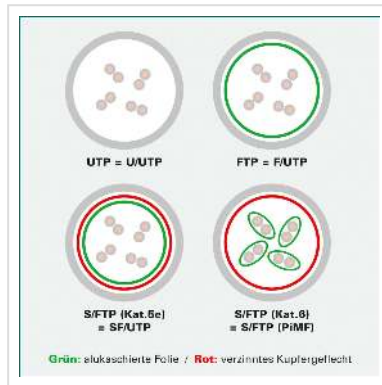

DÄTWYLER Patchkabel Kat.5e (Class D) S/UTP, CU 5502 flex PVC, Hirose TM11, gelb, 15 m

Artikelnummer	21.05.7152
Hersteller	DÄTWYLER
Hersteller-Art.-Nr.	21.05.7152
EAN (Einzelstück)	7611990752539

DÄTWYLER CU 5502 flex PVC, Hirose TM11, Kat.5e Flammwidrig

- Beidseitig konfektioniertes geschirmtes Kabel mit HiRose RJ-45 TM11 Stecker und Knickschutztülle
- Kontaktbelegung 8 Adern 1 : 1
- Aufbau: Kabeltyp S/UTP (keine Paarschirmung; Gesamtabschirmung: Geflechtschirm)
- Impedanz: 100 Ohm
- Innenleiter: 8 Adern AWG 26/7 Cu-Litze verzinkt
- Außen-Ø 5,1 mm Richtwert

Technische Daten

Hersteller	DÄTWYLER
Produktgruppe	Twisted Pair Kabel
Produkttyp	S/UTP Patchkabel
Farbe	gelb
Länge	15 m

Schirmungstyp	SUTP
Übertragungsqualität	Cat5e / Class D
Impedanz	100 Ohm
Anzahl Adern	8
Aderquerschnitt (AWG)	AWG 26
Aderntyp	Litze
Gekreuzt	nein
Farbe (Tülle)	gelb
Aussen-Ø Kabel	5,1 mm
Kabel LSOH	nein
Material Aussenmantel Kabel	PVC
Seite 1 Typ des Anschlusses	RJ-45
Seite 1 Art des Anschlusses	Männlich (Stecker)
Seite 2 Typ des Anschlusses	RJ-45
Seite 2 Art des Anschlusses	Männlich (Stecker)
Steckertyp RJ45	HiRose TM11