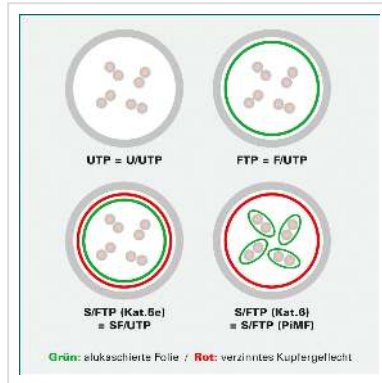

DÄTWYLER Patchkabel Kat.5e (Class D) S/UTP, CU 5502 flex PVC, Hirose TM11, gelb, 7 m

Artikelnummer	21.05.7072
Hersteller	DÄTWYLER
Hersteller-Art.-Nr.	21.05.7072
EAN (Einzelstück)	7611990752515

DÄTWYLER CU 5502 flex PVC, Hirose TM11, Kat.5e Flammwidrig

- Beidseitig konfektioniertes geschirmtes Kabel mit HiRose RJ-45 TM11 Stecker und Knickschutztülle
- Kontaktbelegung 8 Adern 1 : 1
- Aufbau: Kabeltyp S/UTP (keine Paarschirmung; Gesamtabschirmung: Geflechtschirm)
- Impedanz: 100 Ohm
- Innenleiter: 8 Adern AWG 26/7 Cu-Litze verzinkt
- Außen-Ø 5,1 mm Richtwert

Technische Daten

Hersteller	DÄTWYLER
Produktgruppe	Twisted Pair Kabel
Produkttyp	S/UTP Patchkabel
Farbe	gelb
Länge	7 m

Schirmungstyp	SUTP
Übertragungsqualität	Cat5e / Class D
Impedanz	100 Ohm
Anzahl Adern	8
Aderquerschnitt (AWG)	AWG 26
Aderntyp	Litze
Gekreuzt	nein
Farbe (Tülle)	gelb
Aussen-Ø Kabel	5,1 mm
Kabel LSOH	nein
Material Aussenmantel Kabel	PVC
Seite 1 Typ des Anschlusses	RJ-45
Seite 1 Art des Anschlusses	Männlich (Stecker)
Seite 2 Typ des Anschlusses	RJ-45
Seite 2 Art des Anschlusses	Männlich (Stecker)
Steckertyp RJ45	HiRose TM11